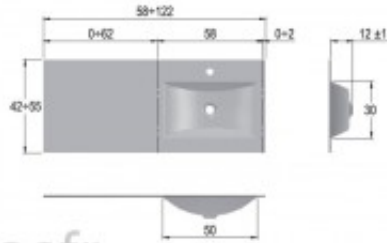

**Points importants :**

Verre sodium-potassium, une dureté augmentée  
La surface traitée anticalcaire  
Épaisseur du verre 12mm

Les dimensions possibles du sur-mesure

**918 € TTC**

4 semaines

12 mois