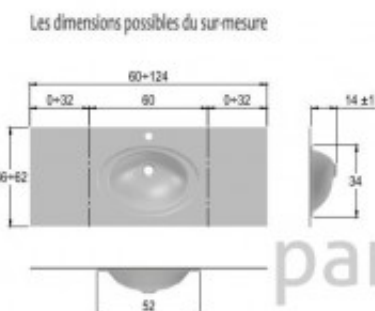

## Glass 120-26

Article n°: 2178

Verre 12mm traité anticalcaire, 9 teintes possibles  
Fournie avec vidage chromé et bonde clic clac.  
Le plan est percé pour recevoir un robinet mono-trou, non fourni.

**Points importants :**