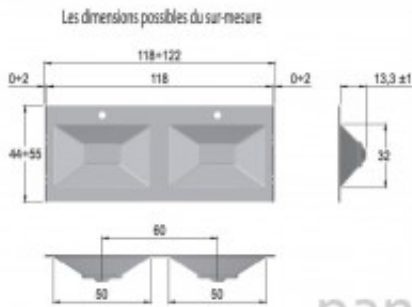

Glass 120D-07

Article n°: 2181

Verre 12mm traité anticalcaire, 9 teintes possibles
Fournie avec vidage chromé et bonde clic clac.
Le plan est percé pour recevoir un robinet mono-trou, non fourni.

Points importants :

Verre sodium-potassium, une dureté augmentée
La surface traitée anticalcaire
Épaisseur du verre 12mm

1 016 € TTC

4 semaines

12 mois

Description

Vasque en verre :

Notre collection se distingue par ses hautes performances, sa longévité, sa variété esthétique (9 couleurs au choix pour les vasques et bien plus pour la mosaïque aux multiples formes).

Nos vasques sont fabriquées avec du verre sodium-potassium dont la dureté est augmentée par rapport à d'autres types de verre.

Cela donne à nos produits une résistance accrue aux rayures et aux chocs mécaniques et thermiques. Une technologie à part a donc été créée.

Grâce à ce procédé unique de fabrication, les tensions dans le verre sont réduites et il accepte donc la mise en contact direct avec de l'eau très chaude,

La surface du verre est toujours traitée anticalcaire pour un entretien facile.

Épaisseur du verre de 12mm pour la solidité et la beauté de ces créations,

Le bois et acier inoxydable ainsi que le chrome qui complètent les vasques sont d'une qualité supérieure.

Le Verre dans la salle de bain:

Le verre est un matériau design qui a su évoluer,

Le verre agrandit l'espace et laisse passer la lumière donnant une impression d'espace à votre salle de bain,

différentes finitions et couleurs de verre (opaque, grainé ...) existent pour des effets variés : transparence, intimité, chic, coloré...

Il s'adapte à tous les intérieurs,

Une bonne étanchéité rend le verre un matériau idéal pour la salle de bain.

Documentation

Voici toute l'offre en verre que nous vous proposons:

[Plan vasque en verre sur mesure Catalogue 2024 Panac Design](#)

Conseils gratuits à domicile

Conseils à domicile

Tel.: 01 39 76 60 01

E-mail: christophe@panac.fr

Notre magasin à votre service

Panac Design

21 Rue Auber
78110 Le Vésinet