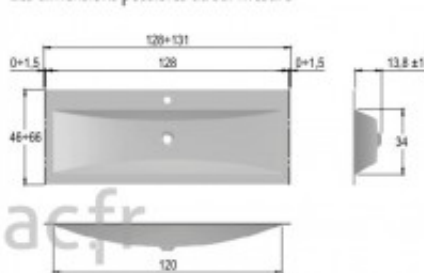

Glass 130-01

glass 130-01

Les dimensions possibles du sur-mesure

Article n°: 1925

Verre 12mm traité anticalcaire, 9 teintes possibles
Fournie avec vidage chromé et bonde clic clac.
Le plan est percé pour recevoir un robinet mono-trou, non fourni.