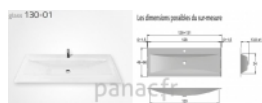

panac.fr

panac.fr

150 mm

1300 mm

500 mm

4 semaines

12 mois

Description

Vasque en verre :

Notre collection se distingue par ses hautes performances, sa longévité, sa variété esthétique (9 couleurs au choix pour les vasques et bien plus pour la mosaïque aux multiples formes).

Nos vasques sont fabriquées avec du verre sodium-potassium dont la dureté est augmentée par rapport à d'autres types de verre.

Cela donne à nos produits une résistance accrue aux rayures et aux chocs mécaniques et thermiques. Une technologie à part a donc été créée.

Grâce à ce procédé unique de fabrication, les tensions dans le verre sont réduites et il accepte donc la mise en contact direct avec de l'eau très chaude,

La surface du verre est toujours traitée anticalcaire pour un entretien facile.

Épaisseur du verre de 12mm pour la solidité et la beauté de ces créations,

Le bois et acier inoxydable ainsi que le chrome qui complètent les vasques sont d'une qualité supérieure.

Le Verre dans la salle de bain:

Le verre est un matériau design qui a su évoluer,

Le verre agrandit l'espace et laisse passer la lumière donnant une impression d'espace à votre salle de bain,

différentes finitions et couleurs de verre (opaque, grainé ...) existent pour des effets variés : transparence, intimité, chic, coloré...

Il s'adapte à tous les intérieurs,

Une bonne étanchéité rend le verre un matériau idéal pour la salle de bain.

Documentation

Voici toute l'offre en verre que nous vous proposons:

[Plan vasque en verre sur mesure Catalogue 2024 Panac Design](#)

Conseils gratuits à domicile

Tel.: 01 39 76 60 01
E-mail: christophe@panac.fr

Notre magasin à votre service

Panac Design
21 Rue Auber
78110 Le Vésinet