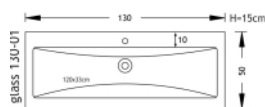

panac.fr

panac.fr

150 mm

1300 mm

500 mm

4 semaines

12 mois

Description

Vasque en verre :

Notre collection se distingue par ses hautes performances, sa longévité, sa variété esthétique (9 couleurs au choix pour les vasques et bien plus pour la mosaïque aux multiples formes).

Nos vasques sont fabriquées avec du verre sodium-potassium dont la dureté est augmentée par rapport à d'autres types de verre.

Cela donne à nos produits une résistance accrue aux rayures et aux chocs mécaniques et thermiques. Une technologie à part a donc été créée.

Grâce à ce procédé unique de fabrication, les tensions dans le verre sont réduites et il accepte donc la mise en contact direct avec de l'eau très chaude,

La surface du verre est toujours traitée anticalcaire pour un entretien facile.

Épaisseur du verre de 12mm pour la solidité et la beauté de ces créations.

Le Verre dans la salle de bain:

Le verre est un matériau design qui a su évoluer,

Le verre agrandit l'espace et laisse passer la lumière donnant une impression d'espace à votre salle de bain,

différentes finitions et couleurs de verre (opaque, grainé ...) existent pour des effets variés : transparence, intimité, chic, coloré...

Il s'adapte à tous les intérieurs,

Une bonne étanchéité rend le verre un matériau idéal pour la salle de bain.

Documentation

Voici toute l'offre en verre que nous vous proposons:

[Plan vasque en verre sur mesure Catalogue 2024 Panac Design](#)

Conseils gratuits à domicile

Tel.: 01 39 76 60 01
E-mail: christophe@panac.fr

Notre magasin à votre service

Panac Design
21 Rue Auber
78110 Le Vésinet