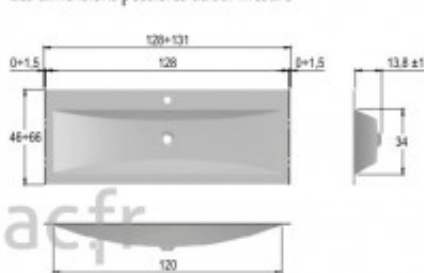

## Glass 130-01

glass 130-01

Les dimensions possibles du sur-mesure

Article n°: 1925

Verre 12mm traité anticalcaire, 9 teintes possibles  
Fournie avec vidage chromé et bonde clic clac.  
Le plan est percé pour recevoir un robinet mono-trou, non fourni.