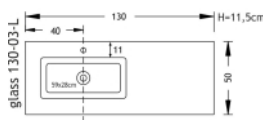

Verre sodium-potassium, une dureté augmentée
La surface traitée anticalcaire
Épaisseur du verre 12mm

989 € TTC

panac.fr

panac.fr

panac.fr

panac.fr

115 mm

1300 mm