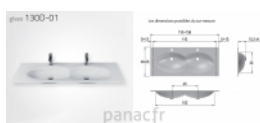

145 mm

1300 mm

500 mm

4 semaines

12 mois

Description

Vasque en verre :

Notre collection se distingue par ses hautes performances, sa longévité, sa variété esthétique (9 couleurs au choix pour les vasques et bien plus pour la mosaïque aux multiples formes).

Nos vasques sont fabriquées avec du verre sodium-potassium dont la dureté est augmentée par rapport à d'autres types de verre.

Cela donne à nos produits une résistance accrue aux rayures et aux chocs mécaniques et thermiques. Une technologie à part a donc été créée.

Grâce à ce procédé unique de fabrication, les tensions dans le verre sont réduites et il accepte donc la mise en contact direct avec de l'eau très chaude,

La surface du verre est toujours traitée anticalcaire pour un entretien facile.

Épaisseur du verre de 12mm pour la solidité et la beauté de ces créations,

Le bois et acier inoxydable ainsi que le chrome qui complètent les vasques sont d'une qualité supérieure.

Le Verre dans la salle de bain:

Le verre est un matériau design qui a su évoluer,

Le verre agrandit l'espace et laisse passer la lumière donnant une impression d'espace à votre salle de bain,

différentes finitions et couleurs de verre (opaque, grainé ...) existent pour des effets variés : transparence, intimité, chic, coloré...

Il s'adapte à tous les intérieurs,

Une bonne étanchéité rend le verre un matériau idéal pour la salle de bain.

Documentation

Voici toute l'offre en verre que nous vous proposons:

[Plan vasque en verre sur mesure Catalogue 2024 Panac Design](#)

Conseils gratuits à domicile

Tel.: 01 39 76 60 01

Notre magasin à votre service

Panac Design