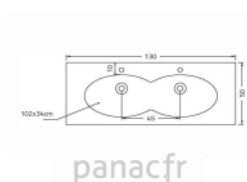

145 mm

1300 mm

500 mm

4 semaines

12 mois

Description

Vasque en verre :

Notre collection se distingue par ses hautes performances, sa longévité, sa variété esthétique (9 couleurs au choix pour les vasques et bien plus pour la mosaïque aux multiples formes).

Nos vasques sont fabriquées avec du verre sodium-potassium dont la dureté est augmentée par rapport à d'autres types de verre.

Cela donne à nos produits une résistance accrue aux rayures et aux chocs mécaniques et thermiques. Une technologie à part a donc été créée.

Grâce à ce procédé unique de fabrication, les tensions dans le verre sont réduites et il accepte donc la mise en contact direct avec de l'eau très chaude,

La surface du verre est toujours traitée anticalcaire pour un entretien facile.

Épaisseur du verre de 12mm pour la solidité et la beauté de ces créations,

Le bois et acier inoxydable ainsi que le chrome qui complètent les vasques sont d'une qualité supérieure.

Le Verre dans la salle de bain:

Le verre est un matériau design qui a su évoluer,

Le verre agrandit l'espace et laisse passer la lumière donnant une impression d'espace à votre salle de bain,

différentes finitions et couleurs de verre (opaque, grainé ...) existent pour des effets variés : transparence, intimité, chic, coloré...

Il s'adapte à tous les intérieurs,

Une bonne étanchéité rend le verre un matériau idéal pour la salle de bain.

Documentation

Voici toute l'offre en verre que nous vous proposons:

[Plan vasque en verre sur mesure Catalogue 2024 Panac Design](#)

Conseils gratuits à domicile

Tel.: 01 39 76 60 01

Notre magasin à votre service

Panac Design