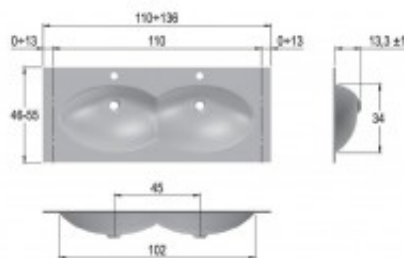

Glass 130D-01

Les dimensions possibles du sur-mesure

Article n°: 2045

Verre 12mm traité anticalcaire, 9 teintes possibles
Fournie avec vidage chromé et bonde clic clac.
Le plan est percé pour recevoir un robinet mono-trou, non fourni.