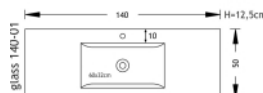

panac.fr

125 mm

1400 mm

500 mm

4 semaines

12 mois

Description

Vasque en verre :

Notre collection se distingue par ses hautes performances, sa longévité, sa variété esthétique (9 couleurs au choix pour les vasques et bien plus pour la mosaïque aux multiples formes).

Nos vasques sont fabriquées avec du verre sodium-potassium dont la dureté est augmentée par rapport à d'autres types de verre.

Cela donne à nos produits une résistance accrue aux rayures et aux chocs mécaniques et thermiques. Une technologie à part a donc été créée.

Grâce à ce procédé unique de fabrication, les tensions dans le verre sont réduites et il accepte donc la mise en contact direct avec de l'eau très chaude.

La surface du verre est toujours traitée anticalcaire pour un entretien facile.

Épaisseur du verre de 15mm pour la solidité et la beauté de ces créations,

Le bois et acier inoxydable ainsi que le chrome qui complètent les vasques sont d'une qualité supérieure.

Le Verre dans la salle de bain:

Le verre est un matériau design qui a su évoluer,

Le verre agrandit l'espace et laisse passer la lumière donnant une impression d'espace à votre salle de bain,

différentes finitions et couleurs de verre (opaque, grainé ...) existent pour des effets variés : transparence, intimité, chic, coloré...

Il s'adapte à tous les intérieurs,

Une bonne étanchéité rend le verre un matériau idéal pour la salle de bain.

Documentation

Voici toute l'offre en verre que nous vous proposons: