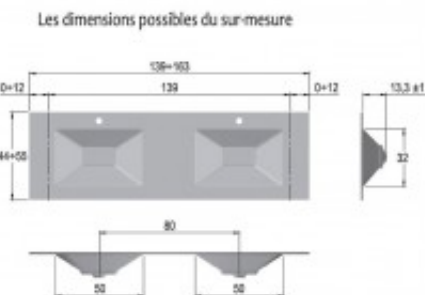

Glass 160D-06

Article n°: 2183

Verre 12mm traité anticalcaire, 9 teintes possibles
Fournie avec vidage chromé et bonde clic clac.
Le plan est percé pour recevoir un robinet mono-trou, non fourni.

Points importants :

Verre sodium-potassium, une dureté augmentée
La surface traitée anticalcaire
Épaisseur du verre 12mm

1 298 € TTC

4 semaines

12 mois

Description

Vasque en verre :

Notre collection se distingue par ses hautes performances, sa longévité, sa variété esthétique (9 couleurs au choix pour les vasques et bien plus pour la mosaïque aux multiples formes).

Nos vasques sont fabriquées avec du verre sodium-potassium dont la dureté est augmentée par rapport à d'autres types de verre.

Cela donne à nos produits une résistance accrue aux rayures et aux chocs mécaniques et thermiques. Une technologie à part a donc été créée.

Grâce à ce procédé unique de fabrication, les tensions dans le verre sont réduites et il accepte donc la mise en contact direct avec de l'eau très chaude,

La surface du verre est toujours traitée anticalcaire pour un entretien facile.

Épaisseur du verre de 12mm pour la solidité et la beauté de ces créations,

Le bois et acier inoxydable ainsi que le chrome qui complètent les vasques sont d'une qualité supérieure.

Le Verre dans la salle de bain:

Le verre est un matériau design qui a su évoluer,

Le verre agrandit l'espace et laisse passer la lumière donnant une impression d'espace à votre salle de bain,

différentes finitions et couleurs de verre (opaque, grainé ...) existent pour des effets variés : transparence, intimité, chic, coloré...

Il s'adapte à tous les intérieurs,

Une bonne étanchéité rend le verre un matériau idéal pour la salle de bain.

Documentation

Voici toute l'offre en verre que nous vous proposons:

[Plan vasque en verre sur mesure Catalogue 2024 Panac Design](#)

Conseils gratuits à domicile

Tel.: 01 39 76 60 01

E-mail: christophe@panac.fr

Conseils à domicile

Notre magasin à votre service

Panac Design

21 Rue Auber
78110 Le Vésinet