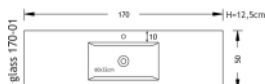

panac.fr

125 mm

1700 mm

500 mm

4 semaines

12 mois

Description

Vasque en verre :

Notre collection se distingue par ses hautes performances, sa longévité, sa variété esthétique (9 couleurs au choix pour les vasques et bien plus pour la mosaïque aux multiples formes).

Nos vasques sont fabriquées avec du verre sodium-potassium dont la dureté est augmentée par rapport à d'autres types de verre.

Cela donne à nos produits une résistance accrue aux rayures et aux chocs mécaniques et thermiques. Une technologie à part a donc été créée.

Grâce à ce procédé unique de fabrication, les tensions dans le verre sont réduites et il accepte donc la mise en contact direct avec de l'eau très chaude.

La surface du verre est toujours traitée anticalcaire pour un entretien facile.

Épaisseur du verre de 15mm pour la solidité et la beauté de ces créations,

Le bois et acier inoxydable ainsi que le chrome qui complètent les vasques sont d'une qualité supérieure.

Le Verre dans la salle de bain:

Le verre est un matériau design qui a su évoluer,

Le verre agrandit l'espace et laisse passer la lumière donnant une impression d'espace à votre salle de bain,

différentes finitions et couleurs de verre (opaque, grainé ...) existent pour des effets variés : transparence, intimité, chic, coloré...

Il s'adapte à tous les intérieurs,

Une bonne étanchéité rend le verre un matériau idéal pour la salle de bain.

Documentation

Voici toute l'offre en verre que nous vous proposons: