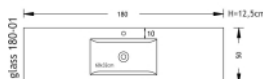

panac.fr

125 mm

180 mm

500 mm

4 semaines

12 mois

Description

Vasque en verre :

Notre collection se distingue par ses hautes performances, sa longévité, sa variété esthétique (9 couleurs au choix pour les vasques et bien plus pour la mosaïque aux multiples formes).

Nos vasques sont fabriquées avec du verre sodium-potassium dont la dureté est augmentée par rapport à d'autres types de verre.

Cela donne à nos produits une résistance accrue aux rayures et aux chocs mécaniques et thermiques. Une technologie à part a donc été créée.

Grâce à ce procédé unique de fabrication, les tensions dans le verre sont réduites et il accepte donc la mise en contact direct avec de l'eau très chaude.

La surface du verre est toujours traitée anticalcaire pour un entretien facile.

Épaisseur du verre de 15mm pour la solidité et la beauté de ces créations,

Le bois et acier inoxydable ainsi que le chrome qui complètent les vasques sont d'une qualité supérieure.

Le Verre dans la salle de bain:

Le verre est un matériau design qui a su évoluer,

Le verre agrandit l'espace et laisse passer la lumière donnant une impression d'espace à votre salle de bain,

différentes finitions et couleurs de verre (opaque, grainé ...) existent pour des effets variés : transparence, intimité, chic, coloré...

Il s'adapte à tous les intérieurs,

Une bonne étanchéité rend le verre un matériau idéal pour la salle de bain.

Documentation

Voici toute l'offre en verre que nous vous proposons: