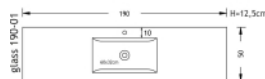

panac.fr

125 mm

190 mm

500 mm

4 semaines

12 mois

Description

Vasque en verre :

Notre collection se distingue par ses hautes performances, sa longévité, sa variété esthétique (9 couleurs au choix pour les vasques et bien plus pour la mosaïque aux multiples formes).

Nos vasques sont fabriquées avec du verre sodium-potassium dont la dureté est augmentée par rapport à d'autres types de verre.

Cela donne à nos produits une résistance accrue aux rayures et aux chocs mécaniques et thermiques. Une technologie à part a donc été créée.

Grâce à ce procédé unique de fabrication, les tensions dans le verre sont réduites et il accepte donc la mise en contact direct avec de l'eau très chaude.

La surface du verre est toujours traitée anticalcaire pour un entretien facile.

Épaisseur du verre de 15mm pour la solidité et la beauté de ces créations,

Le bois et acier inoxydable ainsi que le chrome qui complètent les vasques sont d'une qualité supérieure.

Le Verre dans la salle de bain:

Le verre est un matériau design qui a su évoluer,

Le verre agrandit l'espace et laisse passer la lumière donnant une impression d'espace à votre salle de bain,

différentes finitions et couleurs de verre (opaque, grainé ...) existent pour des effets variés : transparence, intimité, chic, coloré...

Il s'adapte à tous les intérieurs,

Une bonne étanchéité rend le verre un matériau idéal pour la salle de bain.

Documentation

Voici toute l'offre en verre que nous vous proposons: