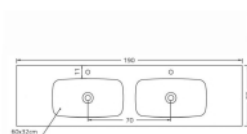

Glass 190D-01

Article n°: 2078

Verre 15mm traité anticalcaire, 9 teintes possibles
Fournie avec vidage chromé et bonde clic clac.
Le plan est percé pour recevoir un robinet mono-trou, non fourni.

Points importants :

Verre sodium-potassium, une dureté augmentée
La surface traitée anticalcaire
Épaisseur du verre 15mm

1 508 € TTC

150 mm

1900 mm

500 mm

4 semaines

12 mois

Description

Vasque en verre :

Notre collection se distingue par ses hautes performances, sa longévité, sa variété esthétique (9 couleurs au choix pour les vasques et bien plus pour la mosaïque aux multiples formes).

Nos vasques sont fabriquées avec du verre sodium-potassium dont la dureté est augmentée par rapport à d'autres types de verre.

Cela donne à nos produits une résistance accrue aux rayures et aux chocs mécaniques et thermiques. Une technologie à part a donc été créée.

Grâce à ce procédé unique de fabrication, les tensions dans le verre sont réduites et il accepte donc la mise en contact direct avec de l'eau très chaude,

La surface du verre est toujours traitée anticalcaire pour un entretien facile.

Épaisseur du verre de 15mm pour la solidité et la beauté de ces créations,

Le bois et acier inoxydable ainsi que le chrome qui complètent les vasques sont d'une qualité supérieure.

Le Verre dans la salle de bain:

Le verre est un matériau design qui a su évoluer,

Le verre agrandit l'espace et laisse passer la lumière donnant une impression d'espace à votre salle de bain,

différentes finitions et couleurs de verre (opaque, grainé ...) existent pour des effets variés : transparence, intimité, chic, coloré...

Il s'adapte à tous les intérieurs,

Une bonne étanchéité rend le verre un matériau idéal pour la salle de bain.

Documentation

Voici toute l'offre en verre que nous vous proposons: