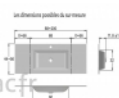

panac.fr

panac.fr

125 mm

200 mm

500 mm

4 semaines

12 mois

Description

Vasque en verre :

Notre collection se distingue par ses hautes performances, sa longévité, sa variété esthétique (9 couleurs au choix pour les vasques et bien plus pour la mosaïque aux multiples formes).

Nos vasques sont fabriquées avec du verre sodium-potassium dont la dureté est augmentée par rapport à d'autres types de verre.

Cela donne à nos produits une résistance accrue aux rayures et aux chocs mécaniques et thermiques. Une technologie à part a donc été créée.

Grâce à ce procédé unique de fabrication, les tensions dans le verre sont réduites et il accepte donc la mise en contact direct avec de l'eau très chaude,

La surface du verre est toujours traitée anticalcaire pour un entretien facile.

Épaisseur du verre de 15mm pour la solidité et la beauté de ces créations,

Le bois et acier inoxydable ainsi que le chrome qui complètent les vasques sont d'une qualité supérieure.

Le Verre dans la salle de bain:

Le verre est un matériau design qui a su évoluer,

Le verre agrandit l'espace et laisse passer la lumière donnant une impression d'espace à votre salle de bain,

différentes finitions et couleurs de verre (opaque, grainé ...) existent pour des effets variés : transparence, intimité, chic, coloré...

Il s'adapte à tous les intérieurs,

Une bonne étanchéité rend le verre un matériau idéal pour la salle de bain.