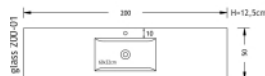

panac.fr

panac.fr

125 mm

200 mm

500 mm

4 semaines

12 mois

Description

Vasque en verre :

Notre collection se distingue par ses hautes performances, sa longévité, sa variété esthétique (9 couleurs au choix pour les vasques et bien plus pour la mosaïque aux multiples formes).

Nos vasques sont fabriquées avec du verre sodium-potassium dont la dureté est augmentée par rapport à d'autres types de verre.

Cela donne à nos produits une résistance accrue aux rayures et aux chocs mécaniques et thermiques. Une technologie à part a donc été créée.

Grâce à ce procédé unique de fabrication, les tensions dans le verre sont réduites et il accepte donc la mise en contact direct avec de l'eau très chaude,

La surface du verre est toujours traitée anticalcaire pour un entretien facile.

Épaisseur du verre de 15mm pour la solidité et la beauté de ces créations,

Le bois et acier inoxydable ainsi que le chrome qui complètent les vasques sont d'une qualité supérieure.

Le Verre dans la salle de bain:

Le verre est un matériau design qui a su évoluer,

Le verre agrandit l'espace et laisse passer la lumière donnant une impression d'espace à votre salle de bain,

différentes finitions et couleurs de verre (opaque, grainé ...) existent pour des effets variés : transparence, intimité, chic, coloré...

Il s'adapte à tous les intérieurs,

Une bonne étanchéité rend le verre un matériau idéal pour la salle de bain.