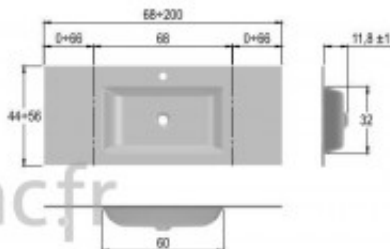

## Glass 200-01

glass 200-01

Les dimensions possibles du sur-mesure

Article n°: 1944

Verre 15mm traité anticalcaire, 9 teintes possibles  
Fournie avec vidage chromé et bonde clic clac.  
Le plan est percé pour recevoir un robinet mono-trou, non fourni.