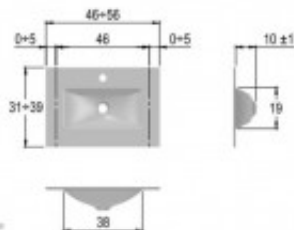

Glass 50-02

Les dimensions possibles du sur-mesure

Article n°: 1890

Verre 12mm traité anticalcaire, 9 teintes possibles
Fournie avec vidage chromé et bonde clic clac.
Le plan est percé pour recevoir un robinet mono-trou, non fourni.