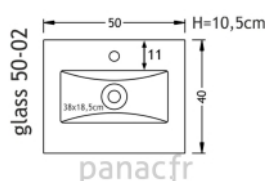

panac.fr

105 mm

500 mm

400 mm

4 semaines

12 mois

Description

Vasque en verre :

Notre collection se distingue par ses hautes performances, sa longévité, sa variété esthétique (9 couleurs au choix pour les vasques et bien plus pour la mosaïque aux multiples formes).

Nos vasques sont fabriquées avec du verre sodium-potassium dont la dureté est augmentée par rapport à d'autres types de verre.

Cela donne à nos produits une résistance accrue aux rayures et aux chocs mécaniques et thermiques. Une technologie à part a donc été créée.

Grâce à ce procédé unique de fabrication, les tensions dans le verre sont réduites et il accepte donc la mise en contact direct avec de l'eau très chaude.

La surface du verre est toujours traitée anticalcaire pour un entretien facile.

Épaisseur du verre de 12mm pour la solidité et la beauté de ces créations.

Le Verre dans la salle de bain:

Le verre est un matériau design qui a su évoluer,

Le verre agrandit l'espace et laisse passer la lumière donnant une impression d'espace à votre salle de bain,

différentes finitions et couleurs de verre (opaque, grainé ...) existent pour des effets variés : transparence, intimité, chic, coloré...

Il s'adapte à tous les intérieurs,

Une bonne étanchéité rend le verre un matériau idéal pour la salle de bain.

Documentation

Voici toute l'offre en verre que nous vous proposons:

[Plan vasque en verre sur mesure Catalogue 2024 Panac Design](#)

Conseils gratuits à domicile

Tel.: 01 39 76 60 01
E-mail: christophe@panac.fr

Notre magasin à votre service

Panac Design
21 Rue Auber