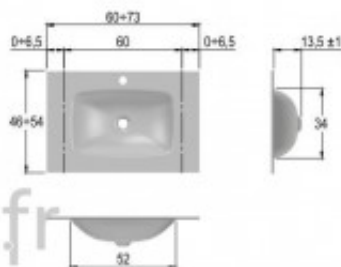

Glass 60-03

Les dimensions possibles du sur-mesure

Article n°: 1960

Verre 12mm traité anticalcaire, 9 teintes possibles
Fournie avec vidage chromé et bonde clic clac.
Le plan est percé pour recevoir un robinet mono-trou, non fourni.