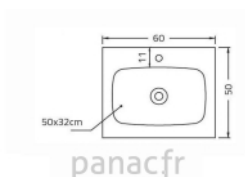

130 mm

600 mm

500 mm

4 semaines

12 mois

Description

Vasque en verre :

Notre collection se distingue par ses hautes performances, sa longévité, sa variété esthétique (9 couleurs au choix pour les vasques et bien plus pour la mosaïque aux multiples formes).

Nos vasques sont fabriquées avec du verre sodium-potassium dont la dureté est augmentée par rapport à d'autres types de verre.

Cela donne à nos produits une résistance accrue aux rayures et aux chocs mécaniques et thermiques. Une technologie à part a donc été créée.

Grâce à ce procédé unique de fabrication, les tensions dans le verre sont réduites et il accepte donc la mise en contact direct avec de l'eau très chaude,

La surface du verre est toujours traitée anticalcaire pour un entretien facile.

Épaisseur du verre de 12mm pour la solidité et la beauté de ces créations,

Le bois et acier inoxydable ainsi que le chrome qui complètent les vasques sont d'une qualité supérieure.

Le Verre dans la salle de bain:

Le verre est un matériau design qui a su évoluer,

Le verre agrandit l'espace et laisse passer la lumière donnant une impression d'espace à votre salle de bain,

différentes finitions et couleurs de verre (opaque, grainé ...) existent pour des effets variés : transparence, intimité, chic, coloré...

Il s'adapte à tous les intérieurs,

Une bonne étanchéité rend le verre un matériau idéal pour la salle de bain.

Documentation

Voici toute l'offre en verre que nous vous proposons:

[Plan vasque en verre sur mesure Catalogue 2024 Panac Design](#)

Conseils gratuits à domicile

Tel.: 01 39 76 60 01
E-mail: christophe@panac.fr

Notre magasin à votre service

Panac Design
21 Rue Auber