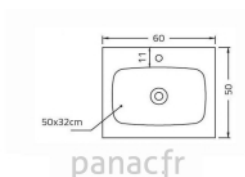

130 mm

600 mm

500 mm

4 semaines

12 mois

Description

Vasque en verre :

Notre collection se distingue par ses hautes performances, sa longévité, sa variété esthétique (9 couleurs au choix pour les vasques et bien plus pour la mosaïque aux multiples formes).

Nos vasques sont fabriquées avec du verre sodium-potassium dont la dureté est augmentée par rapport à d'autres types de verre.

Cela donne à nos produits une résistance accrue aux rayures et aux chocs mécaniques et thermiques. Une technologie à part a donc été créée.

Grâce à ce procédé unique de fabrication, les tensions dans le verre sont réduites et il accepte donc la mise en contact direct avec de l'eau très chaude,

La surface du verre est toujours traitée anticalcaire pour un entretien facile.

Épaisseur du verre de 12mm pour la solidité et la beauté de ces créations.

Le Verre dans la salle de bain:

Le verre est un matériau design qui a su évoluer,

Le verre agrandit l'espace et laisse passer la lumière donnant une impression d'espace à votre salle de bain,

différentes finitions et couleurs de verre (opaque, grainé ...) existent pour des effets variés : transparence, intimité, chic, coloré...

Il s'adapte à tous les intérieurs,

Une bonne étanchéité rend le verre un matériau idéal pour la salle de bain.

Documentation

Voici toute l'offre en verre que nous vous proposons:

[Plan vasque en verre sur mesure Catalogue 2024 Panac Design](#)

Conseils gratuits à domicile

Tel.: 01 39 76 60 01
E-mail: christophe@panac.fr

Notre magasin à votre service

Panac Design
21 Rue Auber
78110 Le Vésinet