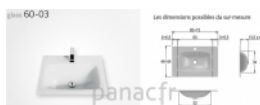

130 mm

600 mm

500 mm

4 semaines

12 mois

Description

Vasque en verre :

Notre collection se distingue par ses hautes performances, sa longévité, sa variété esthétique (9 couleurs au choix pour les vasques et bien plus pour la mosaïque aux multiples formes).

Nos vasques sont fabriquées avec du verre sodium-potassium dont la dureté est augmentée par rapport à d'autres types de verre.

Cela donne à nos produits une résistance accrue aux rayures et aux chocs mécaniques et thermiques. Une technologie à part a donc été créée.

Grâce à ce procédé unique de fabrication, les tensions dans le verre sont réduites et il accepte donc la mise en contact direct avec de l'eau très chaude,

La surface du verre est toujours traitée anticalcaire pour un entretien facile.

Épaisseur du verre de 12mm pour la solidité et la beauté de ces créations,

Le bois et acier inoxydable ainsi que le chrome qui complètent les vasques sont d'une qualité supérieure.

Le Verre dans la salle de bain:

Le verre est un matériau design qui a su évoluer,

Le verre agrandit l'espace et laisse passer la lumière donnant une impression d'espace à votre salle de bain,

différentes finitions et couleurs de verre (opaque, grainé ...) existent pour des effets variés : transparence, intimité, chic, coloré...

Il s'adapte à tous les intérieurs,

Une bonne étanchéité rend le verre un matériau idéal pour la salle de bain.

Documentation

Voici toute l'offre en verre que nous vous proposons:

[Plan vasque en verre sur mesure Catalogue 2024 Panac Design](#)

Conseils gratuits à domicile

Tel.: 01 39 76 60 01
E-mail: christophe@panac.fr

Notre magasin à votre service

Panac Design
21 Rue Auber