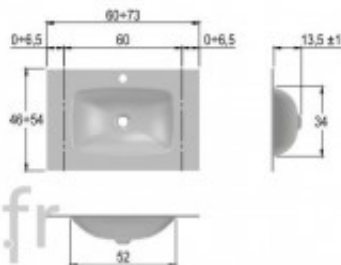

Glass 60-03

Les dimensions possibles du sur-mesure

Article n°: 1960

Verre 12mm traité anticalcaire, 9 teintes possibles
Fournie avec vidage chromé et bonde clic clac.
Le plan est percé pour recevoir un robinet mono-trou, non fourni.