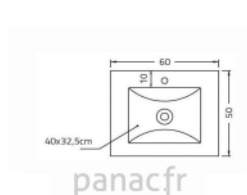

## Points importants :

Verre sodium-potassium, une dureté augmentée  
La surface traitée anticalcaire  
Épaisseur du verre 12mm

544 € TTC

Les dimensions possibles du sur-mesure

130 mm

600 mm

500 mm

4 semaines