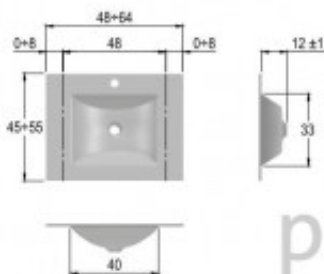

## Points importants :

Verre sodium-potassium, une dureté augmentée  
La surface traitée anticalcaire  
Épaisseur du verre 12mm

544 € TTC

Les dimensions possibles du sur-mesure

130 mm

600 mm

500 mm

4 semaines