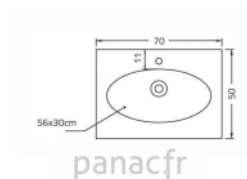

Glass 70-03

Article n°: 1965

Verre 12mm traité anticalcaire, 9 teintes possibles
Fournie avec vidage chromé et bonde clic clac.
Le plan est percé pour recevoir un robinet mono-trou, non fourni.

Points importants :

Verre sodium-potassium, une dureté augmentée
La surface traitée anticalcaire
Épaisseur du verre 12mm

577 € TTC

135 mm

700 mm

500 mm

4 semaines

12 mois

Description

Vasque en verre :

Notre collection se distingue par ses hautes performances, sa longévité, sa variété esthétique (9 couleurs au choix pour les vasques et bien plus pour la mosaïque aux multiples formes).

Nos vasques sont fabriquées avec du verre sodium-potassium dont la dureté est augmentée par rapport à d'autres types de verre.

Cela donne à nos produits une résistance accrue aux rayures et aux chocs mécaniques et thermiques. Une technologie à part a donc été créée.

Grâce à ce procédé unique de fabrication, les tensions dans le verre sont réduites et il accepte donc la mise en contact direct avec de l'eau très chaude,

La surface du verre est toujours traitée anticalcaire pour un entretien facile.

Épaisseur du verre de 12mm pour la solidité et la beauté de ces créations,

Le bois et acier inoxydable ainsi que le chrome qui complètent les vasques sont d'une qualité supérieure.

Le Verre dans la salle de bain:

Le verre est un matériau design qui a su évoluer,

Le verre agrandit l'espace et laisse passer la lumière donnant une impression d'espace à votre salle de bain,

différentes finitions et couleurs de verre (opaque, grainé ...) existent pour des effets variés : transparence, intimité, chic, coloré...

Il s'adapte à tous les intérieurs,

Une bonne étanchéité rend le verre un matériau idéal pour la salle de bain.

Documentation

Voici toute l'offre en verre que nous vous proposons: