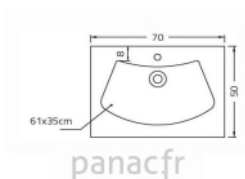

Verre sodium-potassium, une dureté augmentée  
La surface traitée anticalcaire  
Épaisseur du verre 12mm

**577 € TTC**

140 mm

700 mm

500 mm

4 semaines

12 mois