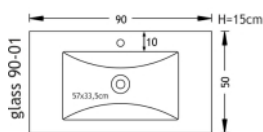

panac.fr

150 mm

900 mm

500 mm

4 semaines

12 mois

Description

Vasque en verre :

Notre collection se distingue par ses hautes performances, sa longévité, sa variété esthétique (9 couleurs au choix pour les vasques et bien plus pour la mosaïque aux multiples formes).

Nos vasques sont fabriquées avec du verre sodium-potassium dont la dureté est augmentée par rapport à d'autres types de verre.

Cela donne à nos produits une résistance accrue aux rayures et aux chocs mécaniques et thermiques. Une technologie à part a donc été créée.

Grâce à ce procédé unique de fabrication, les tensions dans le verre sont réduites et il accepte donc la mise en contact direct avec de l'eau très chaude,

La surface du verre est toujours traitée anticalcaire pour un entretien facile.

Épaisseur du verre de 12mm pour la solidité et la beauté de ces créations,

Le bois et acier inoxydable ainsi que le chrome qui complètent les vasques sont d'une qualité supérieure.

Le Verre dans la salle de bain:

Le verre est un matériau design qui a su évoluer,

Le verre agrandit l'espace et laisse passer la lumière donnant une impression d'espace à votre salle de bain,

différentes finitions et couleurs de verre (opaque, grainé ...) existent pour des effets variés : transparence, intimité, chic, coloré...

Il s'adapte à tous les intérieurs,

Une bonne étanchéité rend le verre un matériau idéal pour la salle de bain.

Documentation

Voici toute l'offre en verre que nous vous proposons: