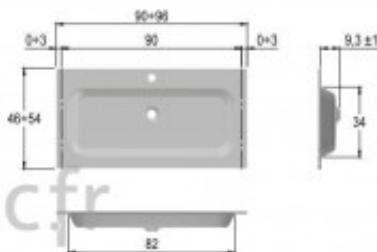

Glass 90-02

Les dimensions possibles du sur-mesure

Article n°: 1901

Verre 12mm traité anticalcaire, 9 teintes possibles
Fournie avec vidage chromé et bonde clic clac.
Le plan est percé pour recevoir un robinet mono-trou, non fourni.