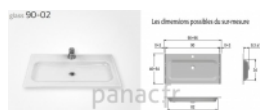

panac.fr

105 mm

900 mm

500 mm

4 semaines

12 mois

Description

Vasque en verre :

Notre collection se distingue par ses hautes performances, sa longévité, sa variété esthétique (9 couleurs au choix pour les vasques et bien plus pour la mosaïque aux multiples formes).

Nos vasques sont fabriquées avec du verre sodium-potassium dont la dureté est augmentée par rapport à d'autres types de verre.

Cela donne à nos produits une résistance accrue aux rayures et aux chocs mécaniques et thermiques. Une technologie à part a donc été créée.

Grâce à ce procédé unique de fabrication, les tensions dans le verre sont réduites et il accepte donc la mise en contact direct avec de l'eau très chaude,

La surface du verre est toujours traitée anticalcaire pour un entretien facile.

Épaisseur du verre de 12mm pour la solidité et la beauté de ces créations,

Le bois et acier inoxydable ainsi que le chrome qui complètent les vasques sont d'une qualité supérieure.

Le Verre dans la salle de bain:

Le verre est un matériau design qui a su évoluer,

Le verre agrandit l'espace et laisse passer la lumière donnant une impression d'espace à votre salle de bain,

différentes finitions et couleurs de verre (opaque, grainé ...) existent pour des effets variés : transparence, intimité, chic, coloré...

Il s'adapte à tous les intérieurs,

Une bonne étanchéité rend le verre un matériau idéal pour la salle de bain.

Documentation

Voici toute l'offre en verre que nous vous proposons:

[Plan vasque en verre sur mesure Catalogue 2024 Panac Design](#)

Conseils gratuits à domicile

Tel.: 01 39 76 60 01
E-mail: christophe@panac.fr

Notre magasin à votre service

Panac Design
21 Rue Auber