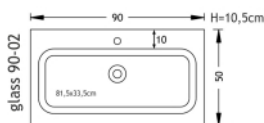

panac.fr

105 mm

900 mm

500 mm

4 semaines

12 mois

Description

Vasque en verre :

Notre collection se distingue par ses hautes performances, sa longévité, sa variété esthétique (9 couleurs au choix pour les vasques et bien plus pour la mosaïque aux multiples formes).

Nos vasques sont fabriquées avec du verre sodium-potassium dont la dureté est augmentée par rapport à d'autres types de verre.

Cela donne à nos produits une résistance accrue aux rayures et aux chocs mécaniques et thermiques. Une technologie à part a donc été créée.

Grâce à ce procédé unique de fabrication, les tensions dans le verre sont réduites et il accepte donc la mise en contact direct avec de l'eau très chaude,

La surface du verre est toujours traitée anticalcaire pour un entretien facile.

Épaisseur du verre de 12mm pour la solidité et la beauté de ces créations,

Le bois et acier inoxydable ainsi que le chrome qui complètent les vasques sont d'une qualité supérieure.

Le Verre dans la salle de bain:

Le verre est un matériau design qui a su évoluer,

Le verre agrandit l'espace et laisse passer la lumière donnant une impression d'espace à votre salle de bain,

différentes finitions et couleurs de verre (opaque, grainé ...) existent pour des effets variés : transparence, intimité, chic, coloré...

Il s'adapte à tous les intérieurs,

Une bonne étanchéité rend le verre un matériau idéal pour la salle de bain.

Documentation

Voici toute l'offre en verre que nous vous proposons:

[Plan vasque en verre sur mesure Catalogue 2024 Panac Design](#)

Conseils gratuits à domicile

Tel.: 01 39 76 60 01
E-mail: christophe@panac.fr

Notre magasin à votre service

Panac Design
21 Rue Auber