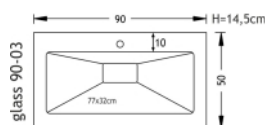

Verre sodium-potassium, une dureté augmentée
La surface traitée anticalcaire
Épaisseur du verre 12mm

695 € TTC

panac.fr

panac.fr

panac.fr

panac.fr

145 mm

900 mm