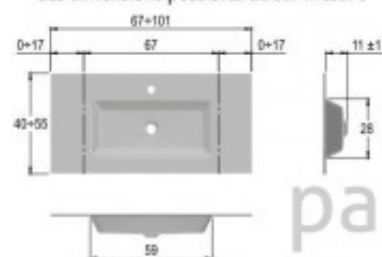

**Points importants :**

Verre sodium-potassium, une dureté augmentée  
 La surface traitée anticalcaire  
 Épaisseur du verre 12mm

**695 € TTC**

Les dimensions possibles du sur-mesure

115 mm

900 mm

500 mm

4 semaines