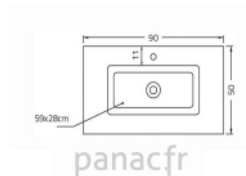

Verre sodium-potassium, une dureté augmentée  
La surface traitée anticalcaire  
Épaisseur du verre 12mm

**695 € TTC****Les dimensions possibles du sur-mesure**

115 mm

900 mm

500 mm

4 semaines

12 mois