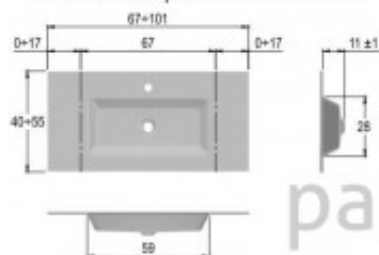

Verre sodium-potassium, une dureté augmentée  
La surface traitée anticalcaire  
Épaisseur du verre 12mm

**695 € TTC****Les dimensions possibles du sur-mesure**

115 mm

900 mm

500 mm

4 semaines

12 mois