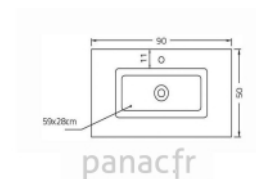

**Points importants :**

Verre sodium-potassium, une dureté augmentée  
 La surface traitée anticalcaire  
 Épaisseur du verre 12mm

**695 € TTC**

Les dimensions possibles du sur-mesure

115 mm

900 mm

500 mm

4 semaines