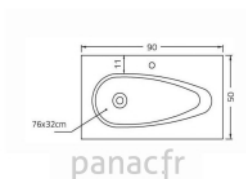

Glass 90-14

Article n°: 1987

Verre 12mm traité anticalcaire, 9 teintes possibles
Fournie avec vidage chromé et bonde clic clac.
Le plan est percé pour recevoir un robinet mono-trou, non fourni.

Points importants :

Verre sodium-potassium, une dureté augmentée
La surface traitée anticalcaire
Épaisseur du verre 12mm

695 € TTC

125 mm

900 mm

500 mm

4 semaines

12 mois

Description

Vasque en verre :

Notre collection se distingue par ses hautes performances, sa longévité, sa variété esthétique (9 couleurs au choix pour les vasques et bien plus pour la mosaïque aux multiples formes).

Nos vasques sont fabriquées avec du verre sodium-potassium dont la dureté est augmentée par rapport à d'autres types de verre.

Cela donne à nos produits une résistance accrue aux rayures et aux chocs mécaniques et thermiques. Une technologie à part a donc été créée.

Grâce à ce procédé unique de fabrication, les tensions dans le verre sont réduites et il accepte donc la mise en contact direct avec de l'eau très chaude,

La surface du verre est toujours traitée anticalcaire pour un entretien facile.

Épaisseur du verre de 12mm pour la solidité et la beauté de ces créations,

Le bois et acier inoxydable ainsi que le chrome qui complètent les vasques sont d'une qualité supérieure.

Le Verre dans la salle de bain:

Le verre est un matériau design qui a su évoluer,

Le verre agrandit l'espace et laisse passer la lumière donnant une impression d'espace à votre salle de bain,

différentes finitions et couleurs de verre (opaque, grainé ...) existent pour des effets variés : transparence, intimité, chic, coloré...

Il s'adapte à tous les intérieurs,

Une bonne étanchéité rend le verre un matériau idéal pour la salle de bain.

Documentation

Voici toute l'offre en verre que nous vous proposons: