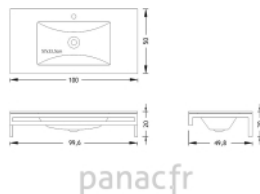

Glass steel 100

Article n°: 1950

Verre 12mm traité anticalcaire, 9 teintes possibles
Fournie avec vidage chromé et bonde clic clac
Console en acier inoxydable chromé avec une barre pour la serviette
Le plan est percé pour recevoir un robinet mono-trou, non fourni

Points importants :

Verre sodium-potassium, une dureté augmentée
La surface traitée anticalcaire
Épaisseur du verre 12mm
Acier brossé inoxydable d'une grande qualité

1 398 € TTC

200 mm

1000 mm

500 mm

4 semaines

12 mois

Description

Vasque en verre :

Notre collection se distingue par ses hautes performances, sa longévité, sa variété esthétique (9 couleurs au choix pour les vasques et bien plus pour la mosaïque aux multiples formes).

Nos vasques sont fabriquées avec du verre sodium-potassium dont la dureté est augmentée par rapport à d'autres types de verre.

Cela donne à nos produits une résistance accrue aux rayures et aux chocs mécaniques et thermiques. Une technologie à part a donc été créée.

Grâce à ce procédé unique de fabrication, les tensions dans le verre sont réduites et il accepte donc la mise en contact direct avec de l'eau très chaude,

La surface du verre est toujours traitée anticalcaire pour un entretien facile.

Épaisseur du verre de 12mm pour la solidité et la beauté de ces créations,

Le bois et acier inoxydable ainsi que le chrome qui complètent les vasques sont d'une qualité supérieure.

Le Verre dans la salle de bain:

Le verre est un matériau design qui a su évoluer,

Le verre agrandit l'espace et laisse passer la lumière donnant une impression d'espace à votre salle de bain,

différentes finitions et couleurs de verre (opaque, grainé ...) existent pour des effets variés : transparence, intimité, chic, coloré...

Il s'adapte à tous les intérieurs,

Une bonne étanchéité rend le verre un matériau idéal pour la salle de bain.

Conseils gratuits à domicile

Notre magasin à votre service