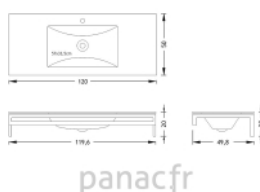

panac.fr

200 mm

1200 mm

500 mm

4 semaines

12 mois

Description

Vasque en verre :

Notre collection se distingue par ses hautes performances, sa longévité, sa variété esthétique (9 couleurs au choix pour les vasques et bien plus pour la mosaïque aux multiples formes).

Nos vasques sont fabriquées avec du verre sodium-potassium dont la dureté est augmentée par rapport à d'autres types de verre.

Cela donne à nos produits une résistance accrue aux rayures et aux chocs mécaniques et thermiques. Une technologie à part a donc été créée.

Grâce à ce procédé unique de fabrication, les tensions dans le verre sont réduites et il accepte donc la mise en contact direct avec de l'eau très chaude,

La surface du verre est toujours traitée anticalcaire pour un entretien facile.

Épaisseur du verre de 12mm pour la solidité et la beauté de ces créations,

Le bois et acier inoxydable ainsi que le chrome qui complètent les vasques sont d'une qualité supérieure.

Le Verre dans la salle de bain:

Le verre est un matériau design qui a su évoluer,

Le verre agrandit l'espace et laisse passer la lumière donnant une impression d'espace à votre salle de bain,

différentes finitions et couleurs de verre (opaque, grainé ...) existent pour des effets variés : transparence, intimité, chic, coloré...

Il s'adapte à tous les intérieurs,

Une bonne étanchéité rend le verre un matériau idéal pour la salle de bain.

Conseils gratuits à domicile

Notre magasin à votre service