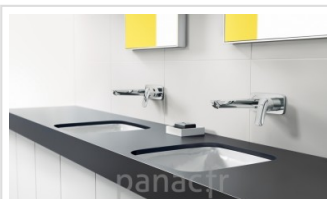

des produits d'une grande longévité et fiabilité

Documentation

[Tarif_Hansgrohe_2022](#)

Galerie

Hansgrohe® Mitigeur lavabo Logis 190

Hansgrohe® douchette

Hansgrohe® mitigeurs Logis Wall Mounted Ambience

panacfr
Hansgrohe® douche Raindance
Connect Showerpipe 240 AIR