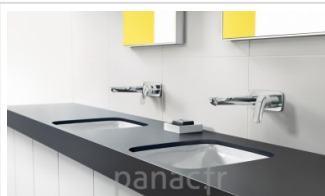

Documentation

[_Tarif_Hansgrohe_2022](#)

Galerie

Hansgrohe® Mitigeur lavabo Logis 190

Hansgrohe® douchette

Hansgrohe® mitigeurs Logis Wall Mounted Ambience

panacfr
Hansgrohe® douche Raindance
Connect Showerpipe 240 AIR