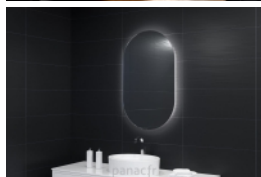

Lena 50x90 [cm]

Article n°: 2162

Miroir disponible en tailles?:

- 50x90 [cm]   **661 €**
- 60x100 [cm]?   **738 €**
- 50x120 [cm]?   **738 €**
- 60x130 [cm]?   **804 €**
- 60x150 [cm]?   **899 €**

Miroir Lena- le miroir avec éclairage intégré à LED de haute qualité :

- garantie de 5 ans
- cadre et système de montage en acier inoxydable
- miroir haut de gamme
- bords polis
- éclairage LED : blanc chaud - 3000 K, blanc neutre - 4000 K, blanc froid - 6000 K selon le choix
- fonctions supplémentaires disponibles sur demande: miroir grossissant, système anti-buée, interrupteur sensitif, etc.

661 € TTC

Paramètres techniques en fonction des dimensions
des miroirs vendus de manière isolée

LENA 50x90	500	900	230V A.C.	-26,4 W
LENA 50x120	500	1200	230V A.C.	-33,6 W
LENA 60x100	600	1000	230V A.C.	-30,0 W
LENA 60x130	600	1300	230V A.C.	-37,2 W
LENA 60x150	600	1500	230V A.C.	-42,0 W