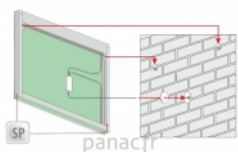

Dimensions (mm)			
LEONARDO 80x60	800	600	230V AC -37,2 W
LEONARDO 100x80	1000	800	230V AC -46,8 W
LEONARDO 120x80	1200	800	230V AC -56,4 W

4 semaines

5 ans

Documentation

[_Miroirs_lumineux_led](#)