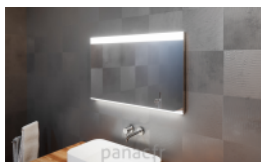

### Miroir Leonardo - le miroir avec éclairage intégré à LED de haute qualité :

- garantie de 5 ans
- cadre et système de montage en acier ou acier laqué
- miroir haut de gamme
- bords polis
- éclairage LED : blanc chaud - 3000 K, blanc neutre - 4000 K, blanc froid - 6000 K selon le choix
- fonctions supplémentaires disponibles sur demande: miroir grossissant, système anti-buée, interrupteur sensible, etc.