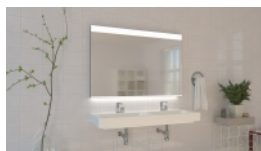

Leonardo 80x60 [cm]

Article n°: 2152

Miroir disponible en tailles?:

- 80x60 [cm] **757 €**
- 80x80 [cm]? **789 €**
- 100x80 [cm]? **844 €**
- 120x80 [cm]? **915 €**

Miroir Leonardo - le miroir avec éclairage intégré à LED de haute qualité :

- garantie de 5 ans
- cadre et système de montage en acier ou acier laqué
- miroir haut de gamme
- bords polis
- éclairage LED : blanc chaud - 3000 K, blanc neutre - 4000 K, blanc froid - 6000 K selon le choix
- fonctions supplémentaires disponibles sur demande: miroir grossissant, système anti-buée, interrupteur sensible, etc.