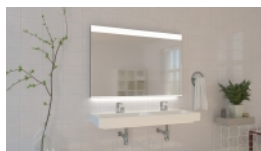

### Miroir Leonardo - le miroir avec éclairage intégré à LED de haute qualité :

- garantie de 5 ans
- cadre et système de montage en acier ou acier laqué
- miroir haut de gamme
- bords polis
- éclairage LED : blanc chaud - 3000 K, blanc neutre - 4000 K, blanc froid - 6000 K selon le choix
- fonctions supplémentaires disponibles sur demande: miroir grossissant, système anti-buée, interrupteur sensible, etc.