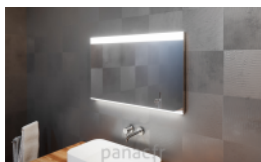

Leonardo 80x60 [cm]

Article n°: 2152

Miroir disponible en tailles?:

- 80x60 [cm] **757 €**
- 80x80 [cm]? **789 €**
- 100x80 [cm]? **844 €**
- 120x80 [cm]? **915 €**

Miroir Leonardo - le miroir avec éclairage intégré à LED de haute qualité :

- garantie de 5 ans
- cadre et système de montage en acier ou acier laqué
- miroir haut de gamme
- bords polis
- éclairage LED : blanc chaud - 3000 K, blanc neutre - 4000 K, blanc froid - 6000 K selon le choix
- fonctions supplémentaires disponibles sur demande: miroir grossissant, système anti-buée, interrupteur sensible, etc.