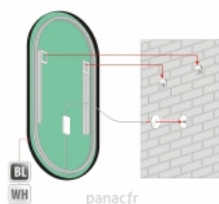

4 semaines

5 ans

Documentation

[Miroirs lumineux led](#)

Conseils gratuits à domicile

Tel.: 01 39 76 60 01
E-mail: christophe@panac.fr

Notre magasin à votre service

Panac Design
21 Rue Auber
78110 Le Vésinet