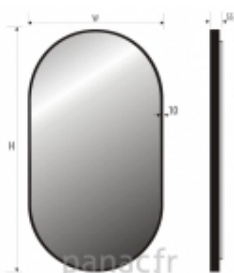

Lisa Plus

Article n°: 2164

Miroir disponible en tailles?:

- 50x90 [cm] **763 €**
- 60x100 [cm]? **824 €**
- 50x120 [cm]? **859 €**
- 60x130 [cm]? **938 €**
- 60x150 [cm]? **1036 €**

Miroir Lisa Plus - le miroir avec éclairage intégré à LED de haute qualité :

- garantie de 5 ans
- cadre et système de montage en aluminium laqué
- miroir haut de gamme
- bords polis
- éclairage LED : blanc chaud - 3000 K, blanc neutre - 4000 K, blanc froid - 6000 K selon le choix
- fonctions supplémentaires disponibles sur demande: miroir grossissant, système anti-buée, interrupteur sensitif, etc.

763 € TTC

Paramètres techniques et des dimensions des miroirs lumineux de miroir éclairé			
LISA PLUS 50x90	500	900	230V AC -12,4 W
LISA PLUS 50x120	500	1200	230V AC -16,0 W
LISA PLUS 60x100	600	1000	230V AC -14,4 W
LISA PLUS 60x130	600	1300	230V AC -18,0 W
LISA PLUS 60x150	600	1500	230V AC -20,5 W