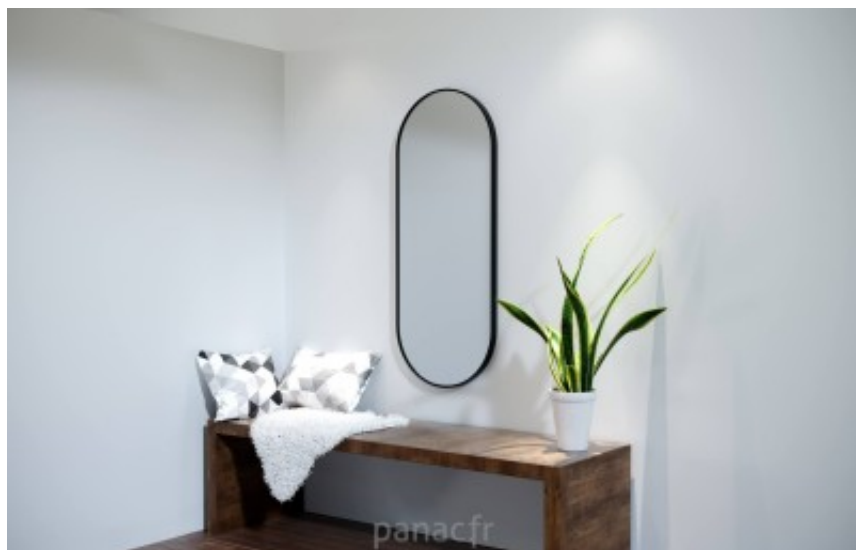

Lisa

Article n°: 2163

Miroir disponible en tailles?:

- 50x90 [cm] **611 €**
- 60x100 [cm]? **646 €**
- 50x120 [cm]? **671 €**
- 60x130 [cm]? **755 €**
- 50x150 [cm]? **840 €**

Miroir Lisa- le miroir de haute qualité :

611 € TTC

Paramètres techniques et les dimensions des miroirs lumineux de miroir Lisa Lisa

LISA 50x90	500	900
LISA 50x120	500	1200
LISA 60x100	600	1000
LISA 60x130	600	1300
LISA 60x150	600	1500

4 semaines