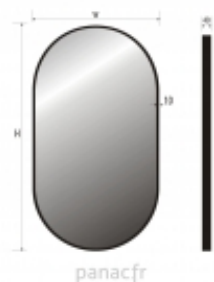

Lisa

Article n°: 2163

Miroir disponible en tailles?:

- 50x90 [cm] **611 €**
- 60x100 [cm]? **646 €**
- 50x120 [cm]? **671 €**
- 60x130 [cm]? **755 €**
- 50x150 [cm]? **840 €**

Miroir Lisa- le miroir de haute qualité :

611 € TTC

Paramètres techniques et les dimensions des miroirs lumineux de miroir Lisa Lisa

LISA 50x90	500	900
LISA 50x120	500	1200
LISA 60x100	600	1000
LISA 60x130	600	1300
LISA 60x150	600	1500

4 semaines