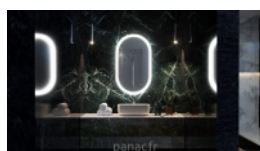

Livia

Article n°: 2165

Miroir disponible en tailles?:

- 50x90 [cm] **731 €**
- 60x100 [cm]? **801 €**
- 50x120 [cm]? **837 €**
- 60x130 [cm]? **899 €**
- 60x150 [cm]? **986 €**

Miroir Livia- le miroir avec éclairage intégré à LED de haute qualité :

- garantie de 5 ans
- cadre et système de montage en acier inoxydable
- miroir haut de gamme
- bords polis
- éclairage LED : blanc chaud - 3000 K, blanc neutre - 4000 K, blanc froid - 6000 K selon le choix
- fonctions supplémentaires disponibles sur demande: miroir grossissant, système anti-buée, interrupteur sensitif, etc.

731 € TTC

Paramètres techniques et les dimensions des miroirs lumineux au cadre éclairé

LIVIA 50x90	500	900	230V AC	-24,0 W
LIVIA 50x120	500	1200	230V AC	-31,2 W
LIVIA 60x100	600	1000	230V AC	-27,6 W
LIVIA 60x130	600	1300	230V AC	-34,8 W
LIVIA 60x150	600	1500	230V AC	-39,6 W