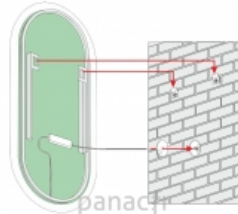

4 semaines

5 ans

Documentation

[Miroirs lumineux led](#)