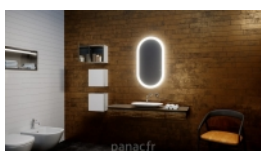

## Livia

Article n°: 2165

Miroir disponible en tailles?:

- 50x90 [cm] **731 €**
- 60x100 [cm]? **801 €**
- 50x120 [cm]? **837 €**
- 60x130 [cm]? **899 €**
- 60x150 [cm]? **986 €**

Miroir Livia- le miroir avec éclairage intégré à LED de haute qualité :

- garantie de 5 ans
- cadre et système de montage en acier inoxydable
- miroir haut de gamme
- bords polis
- éclairage LED : blanc chaud - 3000 K, blanc neutre - 4000 K, blanc froid - 6000 K selon le choix
- fonctions supplémentaires disponibles sur demande: miroir grossissant, système anti-buée, interrupteur sensitif, etc.