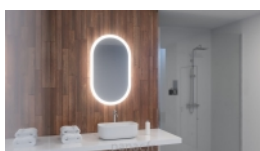

## Livia

Article n°: 2165

Miroir disponible en tailles?:

- 50x90 [cm] **731 €**
- 60x100 [cm]? **801 €**
- 50x120 [cm]? **837 €**
- 60x130 [cm]? **899 €**
- 60x150 [cm]? **986 €**

Miroir Livia- le miroir avec éclairage intégré à LED de haute qualité :

- garantie de 5 ans
- cadre et système de montage en acier inoxydable
- miroir haut de gamme
- bords polis
- éclairage LED : blanc chaud - 3000 K, blanc neutre - 4000 K, blanc froid - 6000 K selon le choix
- fonctions supplémentaires disponibles sur demande: miroir grossissant, système anti-buée, interrupteur sensitif, etc.