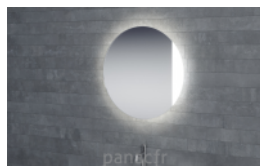

### Miroir disponible en tailles?:

- 70 diamètre **702 €**
- 80 diamètre **788 €**
- 90 diamètre **834 €**
- 100 diamètre **908 €**

### Miroir Luna - le miroir avec éclairage intégré à LED de haute qualité :

- garantie de 5 ans
- cadre et système de montage en acier inoxydable
- miroir haut de gamme
- bords polis
- installation verticale ou horizontale
- éclairage LED : blanc chaud - 3000 K, blanc neutre - 4000 K, blanc froid - 6000 K selon le choix
- fonctions supplémentaires disponibles sur demande: miroir grossissant, système anti-buée, interrupteur sensitif, etc.