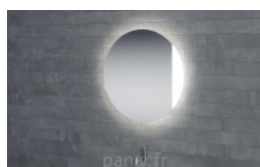

Luna

Article n°: 2120

Miroir disponible dans d'autres tailles?:

- 70 diamètre
- 80 diamètre
- 90 diamètre
- 100 diamètre

Miroir Luna - le miroir avec éclairage intégré à LED de haute qualité :

- garantie de 5 ans
- cadre et système de montage en acier inoxydable
- miroir haut de gamme
- bords polis
- installation verticale ou horizontale
- éclairage LED : blanc chaud - 3000 K, blanc neutre - 4000 K, blanc froid - 6000 K selon le choix
- fonctions supplémentaires disponibles sur demande: miroir grossissant, système anti-buée, interrupteur sensitif, etc.