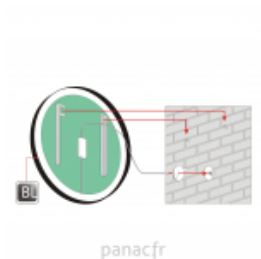

Lupe 60

Article n°: 2121

Miroir disponible en tailles?:

- 60 diamètre 901 €
- 70 diamètre 938 €
- 75 diamètre 952 €
- 80 diamètre 971 €
- 85 diamètre 986 €
- 90 diamètre 1 043 €
- 100 diamètre 1 151 €
- 110 diamètre 1 229 €
- 120 diamètre 1 387 €
- 130 diamètre 1 551 €
- 140 diamètre 1 716 €
- 150 diamètre 1 966 €

Miroir Lupe - le miroir avec éclairage intégré à LED de haute qualité :

- garantie de 5 ans
- cadre et système de montage en aluminium laqué
- miroir haut de gamme
- bords polis
- éclairage LED : blanc chaud - 3000 K, blanc neutre - 4000 K, blanc froid - 6000 K selon le choix
- fonctions supplémentaires disponibles sur demande: miroir grossissant, système anti-buée, interrupteur sensitif, etc.

901 € TTC

LUPE Ø60	600	600	230V AC	-18,9 W
LUPE Ø70	700	700	230V AC	-22,8 W
LUPE Ø75	750	750	230V AC	-24,9 W
LUPE Ø80	800	800	230V AC	-26,4 W
LUPE Ø85	850	850	230V AC	-28,5 W
LUPE Ø90	900	900	230V AC	-30,3 W

4 semaines

5 ans

Documentation

[Miroirs_lumineux_led](#)