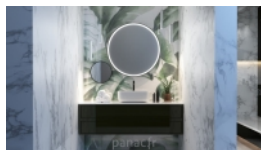

Lupe 60

Article n°: 2121

Miroir disponible en tailles?:

- 60 diamètre 901 €
- 70 diamètre 938 €
- 75 diamètre 952 €
- 80 diamètre 971 €
- 85 diamètre 986 €
- 90 diamètre 1 043 €
- 100 diamètre 1 151 €
- 110 diamètre 1 229 €
- 120 diamètre 1 387 €
- 130 diamètre 1 551 €
- 140 diamètre 1 716 €
- 150 diamètre 1 966 €

Miroir Lupe - le miroir avec éclairage intégré à LED de haute qualité :

- garantie de 5 ans
- cadre et système de montage en aluminium laqué
- miroir haut de gamme
- bords polis
- éclairage LED : blanc chaud - 3000 K, blanc neutre - 4000 K, blanc froid - 6000 K selon le choix
- fonctions supplémentaires disponibles sur demande: miroir grossissant, système anti-buée, interrupteur sensitif, etc.

901 € TTC

LUPE Ø60	600	600	230V AC	-18,9 W
LUPE Ø70	700	700	230V AC	-22,8 W
LUPE Ø75	750	750	230V AC	-24,9 W
LUPE Ø80	800	800	230V AC	-26,4 W
LUPE Ø85	850	850	230V AC	-28,5 W
LUPE Ø90	900	900	230V AC	-30,3 W

4 semaines

5 ans

Documentation

[Miroirs_lumineux_led](#)