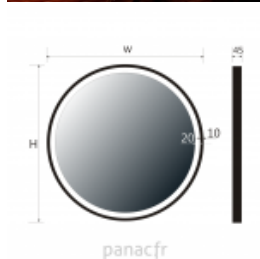

Lupe 60

Article n°: 2121

Miroir disponible en tailles?:

- 60 diamètre **901 €**
- 70 diamètre **938 €**
- 75 diamètre **952 €**
- 80 diamètre **971 €**
- 85 diamètre **986 €**
- 90 diamètre **1 043 €**
- 100 diamètre **1 151 €**
- 110 diamètre **1 229 €**
- 120 diamètre **1 387 €**
- 130 diamètre **1 551 €**
- 140 diamètre **1 716 €**
- 150 diamètre **1 966 €**

Miroir Lupe - le miroir avec éclairage intégré à LED de haute qualité :

- garantie de 5 ans
- cadre et système de montage en aluminium laqué
- miroir haut de gamme
- bords polis
- éclairage LED : blanc chaud - 3000 K, blanc neutre - 4000 K, blanc froid - 6000 K selon le choix
- fonctions supplémentaires disponibles sur demande: miroir grossissant, système anti-buée, interrupteur sensitif, etc.

901 € TTC

LUPE Ø60	600	600	230V AC	-18,9 W
LUPE Ø70	700	700	230V AC	-22,8 W
LUPE Ø75	750	750	230V AC	-24,9 W
LUPE Ø80	800	800	230V AC	-26,4 W
LUPE Ø85	850	850	230V AC	-28,5 W
LUPE Ø90	900	900	230V AC	-30,3 W

4 semaines

5 ans

Documentation

[Miroirs_lumineux_led](#)