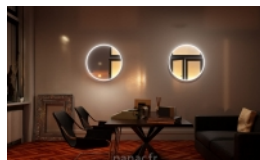

Lupe 60

Article n°: 2121

Miroir disponible en tailles?:

- 60 diamètre 901 €
- 70 diamètre 938 €
- 75 diamètre 952 €
- 80 diamètre 971 €
- 85 diamètre 986 €
- 90 diamètre 1 043 €
- 100 diamètre 1 151 €
- 110 diamètre 1 229 €
- 120 diamètre 1 387 €
- 130 diamètre 1 551 €
- 140 diamètre 1 716 €
- 150 diamètre 1 966 €

Miroir Lupe - le miroir avec éclairage intégré à LED de haute qualité :

- garantie de 5 ans
- cadre et système de montage en aluminium laqué
- miroir haut de gamme
- bords polis
- éclairage LED : blanc chaud - 3000 K, blanc neutre - 4000 K, blanc froid - 6000 K selon le choix
- fonctions supplémentaires disponibles sur demande: miroir grossissant, système anti-buée, interrupteur sensitif, etc.

901 € TTC

LUPE Ø60	600	600	230V AC	-18,9 W
LUPE Ø70	700	700	230V AC	-22,8 W
LUPE Ø75	750	750	230V AC	-24,9 W
LUPE Ø80	800	800	230V AC	-26,4 W
LUPE Ø85	850	850	230V AC	-28,5 W
LUPE Ø90	900	900	230V AC	-30,3 W

4 semaines

5 ans

Documentation

[Miroirs_lumineux_led](#)