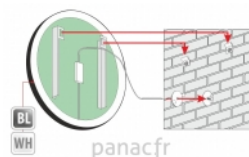

4 semaines

5 ans

Documentation

[_Miroirs_lumineux_led](#)

Conseils gratuits à domicile

Tel.: 01 39 76 60 01
E-mail: christophe@panac.fr

Notre magasin à votre service

Panac Design
21 Rue Auber
78110 Le Vésinet