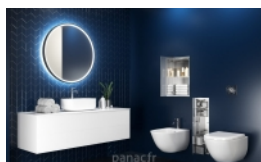

Lupe Plus 60

Article n°: 2166

Miroir disponible en tailles?:

- 60 diamètre **896 €**
- 70 diamètre **951 €**
- 75 diamètre **967 €**
- 80 diamètre **983 €**
- 85 diamètre **1 006 €**
- 90 diamètre **1 065 €**
- 100 diamètre **1 079 €**

Miroir Lupe Plus - le miroir avec éclairage intégré à LED de haute qualité :

- garantie de 5 ans
- cadre et système de montage en aluminium laqué
- miroir haut de gamme
- bords polis
- éclairage LED : blanc chaud - 3000 K, blanc neutre - 4000 K, blanc froid - 6000 K selon le choix
- fonctions supplémentaires disponibles sur demande: miroir grossissant, système anti-buée, interrupteur sensitif, etc.