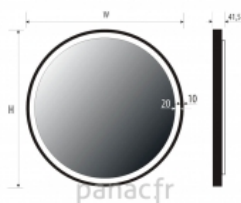

4 semaines

5 ans

Documentation

[_Miroirs_lumineux_led](#)

Conseils gratuits à domicile

Tel.: 01 39 76 60 01
E-mail: christophe@panac.fr

Notre magasin à votre service

Panac Design
21 Rue Auber
78110 Le Vésinet