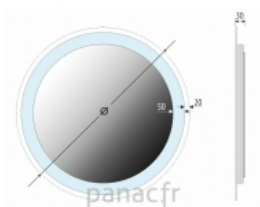

4 semaines

5 ans

Documentation

[Miroirs lumineux led](#)

Conseils gratuits à domicile

Notre magasin à votre service