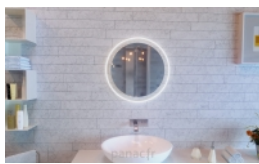

### Miroir disponible en tailles?:

- 70 diamètre **772 €**
- 80 diamètre **843 €**
- 90 diamètre **911 €**
- 100 diamètre **980 €**
- 110 diamètre **1 036 €**
- 120 diamètre **1 144 €**

### Miroir Luxoria - le miroir avec éclairage intégré à LED de haute qualité :

- garantie de 5 ans
- cadre et système de montage en acier inoxydable
- miroir haut de gamme de 5 mm
- bords polis
- éclairage LED : blanc chaud - 3000 K, blanc neutre - 4000 K, blanc froid - 6000 K selon le choix
- fonctions supplémentaires disponibles sur demande: miroir grossissant, système anti-buée, interrupteur sensible, etc.