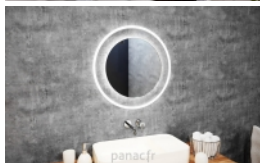

### Miroir disponible en tailles?:

- 70 diamètre **772 €**
- 80 diamètre **843 €**
- 90 diamètre **911 €**
- 100 diamètre **980 €**
- 110 diamètre **1 036 €**
- 120 diamètre **1 144 €**

### Miroir Luxoria - le miroir avec éclairage intégré à LED de haute qualité :

- garantie de 5 ans
- cadre et système de montage en acier inoxydable
- miroir haut de gamme de 5 mm
- bords polis
- éclairage LED : blanc chaud - 3000 K, blanc neutre - 4000 K, blanc froid - 6000 K selon le choix
- fonctions supplémentaires disponibles sur demande: miroir grossissant, système anti-buée, interrupteur sensible, etc.