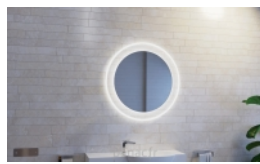

### Miroir disponible en tailles?:

- 70 diamètre **772 €**
- 80 diamètre **843 €**
- 90 diamètre **911 €**
- 100 diamètre **980 €**
- 110 diamètre **1 036 €**
- 120 diamètre **1 144 €**

### Miroir Luxoria - le miroir avec éclairage intégré à LED de haute qualité :

- garantie de 5 ans
- cadre et système de montage en acier inoxydable
- miroir haut de gamme de 5 mm
- bords polis
- éclairage LED : blanc chaud - 3000 K, blanc neutre - 4000 K, blanc froid - 6000 K selon le choix
- fonctions supplémentaires disponibles sur demande: miroir grossissant, système anti-buée, interrupteur sensible, etc.