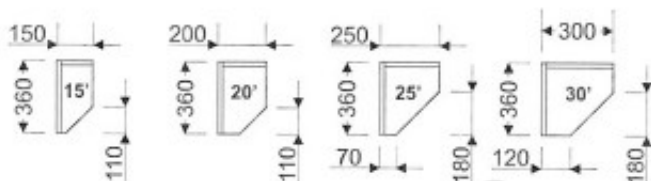

Meuble haut de cuisine G-150/1084 P

Article n°: 803

Meuble haut terminal ouvert, pans coupés
- 3 x étagère fixe
En standard le caisson est réalisé dans la même finition que la façade
Dessin présente terminal droit