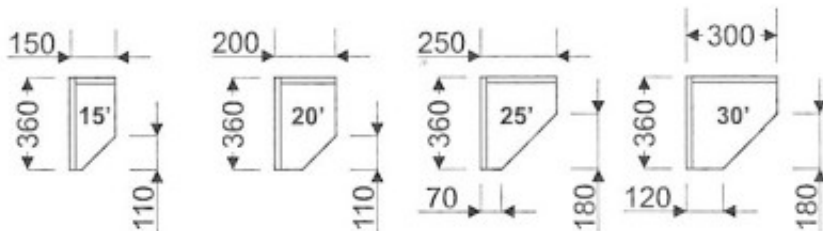

Meuble haut de cuisine G-150/424 P

Article n°: 432

Meuble haut terminal ouvert, pans coupés
- 1 x étagère fixe
En standard le caisson est réalisé dans la même finition que la façade
Dessin présente terminal droit