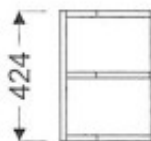

Meuble haut de cuisine G-150/424 P

Article n°: 432

Meuble haut terminal ouvert, pans coupés
- 1 x étagère fixe
En standard le caisson est réalisé dans la même finition que la façade
Dessin présente terminal droit

Points importants :

Meuble monté en usine
Entièrement en bois huilé
Sur mesure possible
Mobilier robuste
La surface peut être renouvelée
Facile d'entretien

421 € TTC

panac.fr

424 mm

150 mm

340 mm

5 semaines