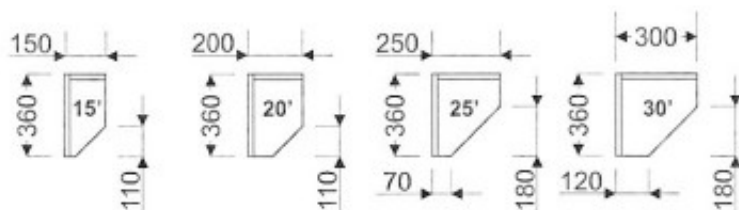

Meuble haut de cuisine G-150/724 P

Article n°: 625

Meuble haut terminal ouvert, pans coupés
- 2 x étagère fixe
En standard le caisson est réalisé dans la même finition que la façade
Dessin présente terminal droit

Points importants :

Meuble monté en usine
Entièrement en bois huilé
Sur mesure possible
Moblier robuste
La surface peut être rénovée
Facile d'entretien

467 € TTC

724 mm

150 mm

340 mm

5 semaines

Meuble monté