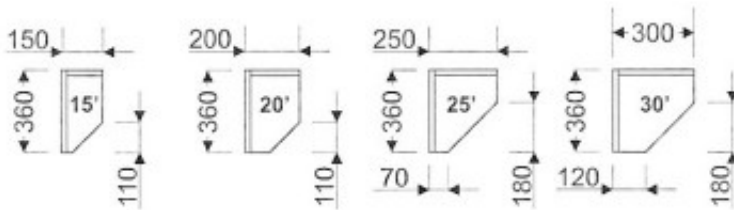

Meuble haut de cuisine G-150/724 P

Article n°: 625

Meuble haut terminal ouvert, pans coupés
- 2 x étagère fixe
En standard le caisson est réalisé dans la même finition que la façade
Dessin présente terminal droit

Points importants :

Meuble monté en usine
Entièrement en bois huilé
Sur mesure possible
Moblier robuste
La surface peut être rénovée
Facile d'entretien

467 € TTC

724 mm

150 mm

340 mm

5 semaines

Meuble monté