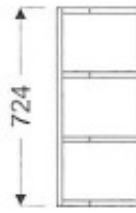

Meuble haut de cuisine G-150/724 P

Article n°: 625

Meuble haut terminal ouvert, pans coupés
- 2 x étagère fixe
En standard le caisson est réalisé dans la même finition que la façade
Dessin présente terminal droit

Points importants :

Meuble monté en usine
Entièrement en bois huilé
Sur mesure possible
Moblier robuste
La surface peut être rénovée
Facile d'entretien

467 € TTC

724 mm

150 mm

340 mm

5 semaines

Meuble monté