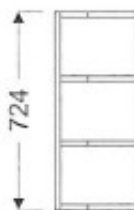

Meuble haut de cuisine G-150/724 P

Article n°: 625

Meuble haut terminal ouvert, pans coupés
- 2 x étagère fixe
En standard le caisson est réalisé dans la même finition que la façade
Dessin présente terminal droit

Points importants :

Meuble monté en usine
Entièrement en bois huilé
Sur mesure possible
Moblier robuste
La surface peut être rénovée
Facile d'entretien

467 € TTC

724 mm

150 mm

340 mm

5 semaines

Meuble monté