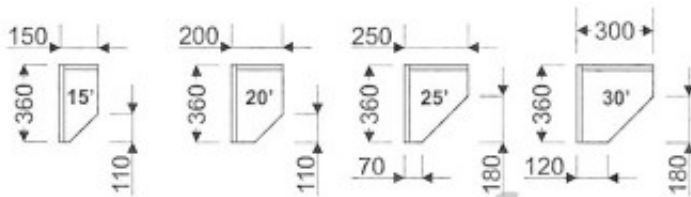

## Meuble haut de cuisine G-150/964 P

Article n°: 751

Meuble haut terminal ouvert, pans coupés

- 3 x étagère fixe

En standard le caisson est réalisé dans la même finition que la façade

Dessin présente terminal droit

964 mm

150 mm

340 mm

5 semaines

Meuble monté

36 mois