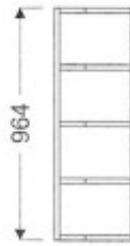

## Meuble haut de cuisine G-150/964 P

Article n°: 751

Meuble haut terminal ouvert, pans coupés

- 3 x étagère fixe

En standard le caisson est réalisé dans la même finition que la façade

Dessin présente terminal droit

964 mm

150 mm

340 mm

5 semaines

Meuble monté

36 mois

**Suspension des étagères** avec leur blocage pour la sécurité.

**Déscriptif du meuble:**

**Ce meuble écologique** est réalisé entièrement en bois naturel y compris les caissons et étagères.

Toute la surface visible est en aulne. L'intérieur des panneaux en 18 mm est un assemblage de pin comme on faisait lors de la fabrication du mobilier ancien (bois latté).