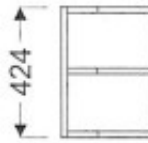

Meuble haut de cuisine G-200/424 P

Article n°: 431

Meuble haut terminal ouvert, pans coupés

- 1 x étagère fixe

En standard le caisson est réalisé dans la même finition que la façade

Dessin présente terminal droit

424 mm

200 mm

340 mm

5 semaines

Meuble monté

36 mois

Description

Boîtier de suspension : montage et réglage du caisson facile, ne nécessitant qu'une seule personne.