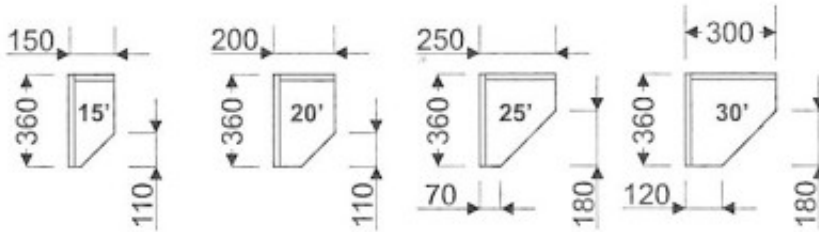

Meuble haut de cuisine G-200/424 P

Article n°: 431

Meuble haut terminal ouvert, pans coupés

- 1 x étagère fixe

En standard le caisson est réalisé dans la même finition que la façade

Dessin présente terminal droit

Points importants :

Meuble monté en usine

Entièrement en bois huilé

Sur mesure possible

Mobilier robuste

La surface peut être renouvelée

Facile d'entretien

449 € TTC

424 mm

200 mm

340 mm

5 semaines

Meuble monté

36 mois

Description

Boîtier de suspension : montage et réglage du caisson facile, ne nécessitant qu'une seule personne.

Vide sanitaire de 20 mm, sur tous les caissons, pour le passage des câbles électriques.

Suspension des étagères avec leur blocage pour la sécurité.

Déscriptif du meuble:

Ce meuble écologique est réalisé entièrement en bois naturel y compris les caissons et étagères.

Toute la surface visible est en aulne. L'intérieur des panneaux en 18 mm est un assemblage de pin comme on faisait lors de la fabrication du mobilier ancien (bois latté).

Lors de l'assemblage nous n'utilisons pas de colle contenant du formaldéhyde: votre mobilier sentira bon en étant très sein.

Aucun déchet toxique n'est produit lors de la fabrication de ce mobilier : les restes du bois sont brûlés pour chauffer l'usine.

Le mobilier est huilé en usine. Il vous suffira de le nourrir régulièrement avec l'huile de lin pour voir son caractère s'affirmer.

La principale qualité des finis huilés réside dans le fait qu'ils laissent respirer le bois.

Lorsque le bois est verni ou vitrifié, il perd sa capacité d'absorber et de restituer l'humidité.

Les variations de teintes ou de structures dans une pièce de bois sont parfaitement normales et soulignent le caractère particulier du produit. Ces particularités sont spécifiques à la croissance, l'âge, l'orientation ainsi que les apports nutritifs de l'arbre.

Le bois d'aulne est imputrescible, qualité qui lui a valu de beaucoup servir auparavant comme matériau de construction en contact avec l'eau : conduite, pilotis, soubassement...Venise est bâties sur des pieux d'aulne!

Facile à travailler, de faible retrait nous l'utilisons pour la réalisation du mobilier de cuisine depuis de nombreuses années.

Le bois est une matière vivante au toucher naturel et agréable qui, bien entretenue et bien conservée, peut durer presque indéfiniment. Le mobilier en bois donne une ambiance chaleureuse et paisible dans la cuisine.

Avec le temps, selon l'usage que l'on en a et l'entretien qu'on lui accorde, le bois peut prendre la patine, changer de couleur et d'aspect, et se bonifier. Le mobilier en bois naturel est un produit "vivant" qui nécessite d'être nourri afin de conserver son bel aspect et sa résistance.