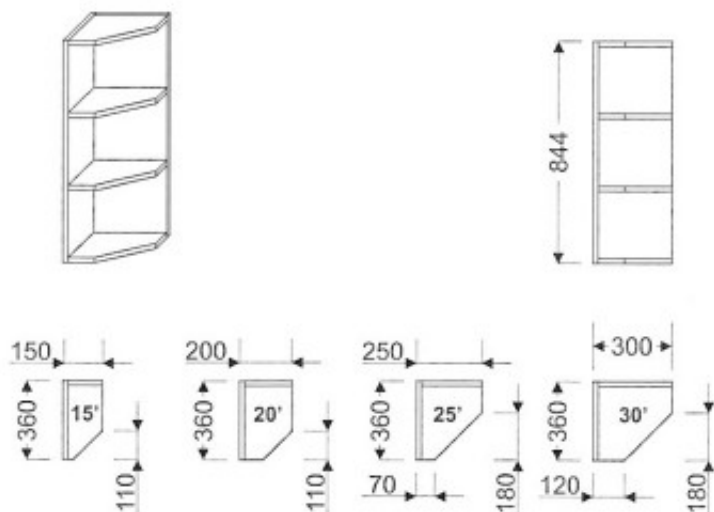

## Meuble haut de cuisine G-200/844 P

Article n°: 694

Meuble haut terminal ouvert, pans coupés  
 - 2 x étagère fixe  
 En standard le caisson est réalisé dans la même finition que la façade  
 Dessin présente terminal droit

**Points importants :**

Meuble monté en usine  
 Entièrement en bois huilé  
 Sur mesure possible  
 Mobilier robuste  
 La surface peut être rénovée  
 Facile d'entretien

**517 € TTC**

844 mm

200 mm

340 mm