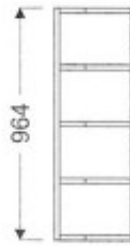

Meuble haut de cuisine G-200/964 P

Article n°: 750

Meuble haut terminal ouvert, pans coupés
 - 3 x étagère fixe
 En standard le caisson est réalisé dans la même finition que la façade
 Dessin présente terminal droit

Points importants :

Meuble monté en usine
 Entièrement en bois huilé
 Sur mesure possible
 Mobilier robuste
 La surface peut être rénovée
 Facile d'entretien

540 € TTC

964 mm

200 mm

340 mm

5 semaines

Meuble monté

Suspension des étagères avec leur blocage pour la sécurité.

Déscriptif du meuble:

Ce meuble écologique est réalisé entièrement en bois naturel y compris les caissons et étagères.

Toute la surface visible est en aulne. L'intérieur des panneaux en 18 mm est un assemblage de pin comme on faisait lors de la fabrication du mobilier ancien (bois latté). Lors de l'assemblage nous n'utilisons pas de colle contenant du formaldéhyde: votre mobilier sentira bon en étant très sain. Aucun déchet toxique n'est produit lors de la fabrication de ce mobilier : les restes du bois sont brûlés pour chauffer l'usine.