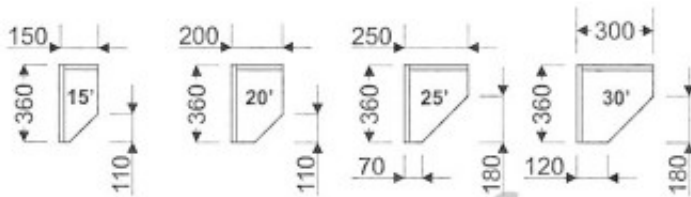

Meuble haut de cuisine G-200/964 P

Article n°: 750

Meuble haut terminal ouvert, pans coupés
 - 3 x étagère fixe
 En standard le caisson est réalisé dans la même finition que la façade
 Dessin présente terminal droit

Points importants :

Meuble monté en usine
 Entièrement en bois huilé
 Sur mesure possible
 Mobilier robuste
 La surface peut être rénovée
 Facile d'entretien

540 € TTC

964 mm

200 mm

340 mm

5 semaines

Meuble monté