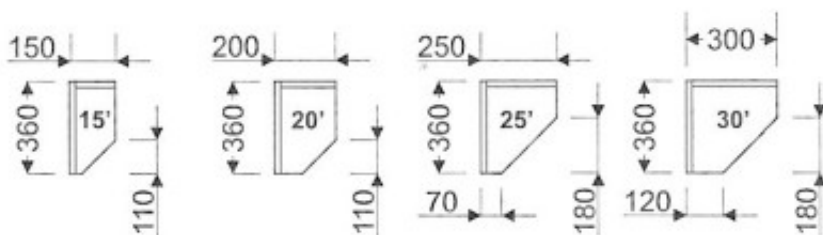

Meuble haut de cuisine G-250/424 P

Article n°: 430

Meuble haut terminal ouvert, pans coupés
- 1 x étagère fixe
En standard le caisson est réalisé dans la même finition que la façade
Dessin présente terminal droit

Points importants :

Meuble monté en usine
Entièrement en bois huilé
Sur mesure possible
Mobilier robuste
La surface peut être renouvelée
Facile d'entretien

457 € TTC

424 mm

250 mm

340 mm

5 semaines

Meuble monté