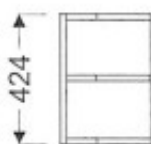

Meuble haut de cuisine G-250/424 P

Article n°: 430

Meuble haut terminal ouvert, pans coupés
- 1 x étagère fixe
En standard le caisson est réalisé dans la même finition que la façade
Dessin présente terminal droit