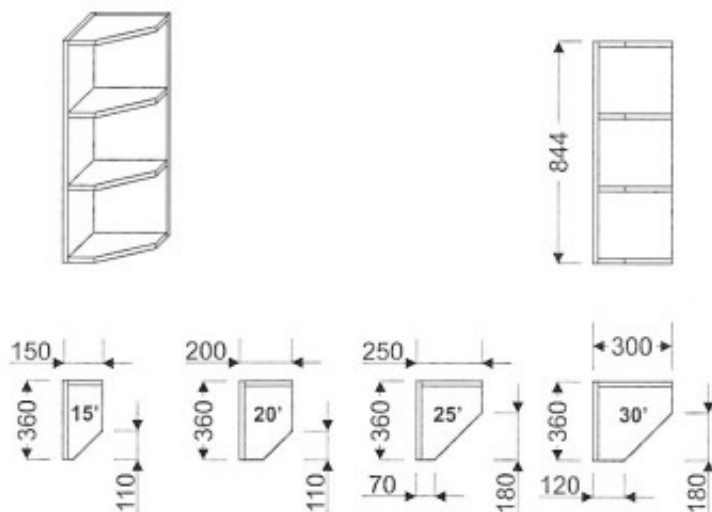

## Meuble haut de cuisine G-250/844 P

Article n°: 693

Meuble haut terminal ouvert, pans coupés  
- 2 x étagère fixe  
En standard le caisson est réalisé dans la même finition que la façade  
Dessin présente terminal droit

## Points importants :

Meuble monté en usine  
Entièrement en bois huilé  
Sur mesure possible  
Mobilier robuste  
La surface peut être rénovée  
Facile d'entretien

526 € TTC

844 mm

250 mm

340 mm

5 semaines