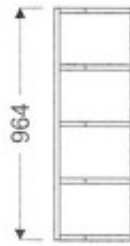

Meuble haut de cuisine G-250/964 P

Article n°: 749

Meuble haut terminal ouvert, pans coupés
 - 3 x étagère fixe
 En standard le caisson est réalisé dans la même finition que la façade
 Dessin présente terminal droit

Points importants :

Meuble monté en usine
 Entièrement en bois huilé
 Sur mesure possible
 Mobilier robuste
 La surface peut être rénovée
 Facile d'entretien

550 € TTC

964 mm

250 mm

340 mm

5 semaines

Meuble monté

Suspension des étagères avec leur blocage pour la sécurité.

Déscriptif du meuble:

Ce meuble écologique est réalisé entièrement en bois naturel y compris les caissons et étagères.

Toute la surface visible est en aulne. L'intérieur des panneaux en 18 mm est un assemblage de pin comme on faisait lors de la fabrication du mobilier ancien (bois latté). Lors de l'assemblage nous n'utilisons pas de colle contenant du formaldéhyde: votre mobilier sentira bon en étant très sain. Aucun déchet toxique n'est produit lors de la fabrication de ce mobilier : les restes du bois sont brûlés pour chauffer l'usine.