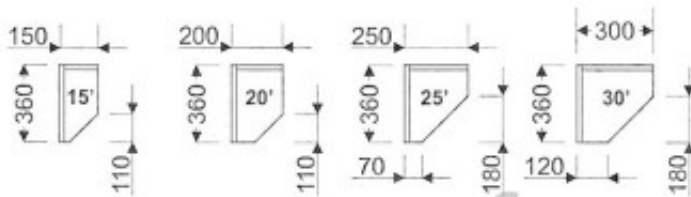

Meuble haut de cuisine G-250/964 P

Article n°: 749

Meuble haut terminal ouvert, pans coupés
 - 3 x étagère fixe
 En standard le caisson est réalisé dans la même finition que la façade
 Dessin présente terminal droit

Points importants :

Meuble monté en usine
 Entièrement en bois huilé
 Sur mesure possible
 Mobilier robuste
 La surface peut être rénovée
 Facile d'entretien

550 € TTC

964 mm

250 mm

340 mm

5 semaines

Meuble monté