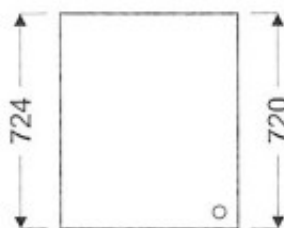

## Meuble haut de cuisine G-30/724 NL

Article n°: 583

Meuble haut  
- 1 x porte  
- 2 x étagère mobile  
Dessin présente ouverture à gauche

**Points importants :**

Meuble monté en usine  
Entièrement en bois huilé  
Sur mesure possible  
Mobilier robuste  
La surface peut être rénovée  
Facile d'entretien