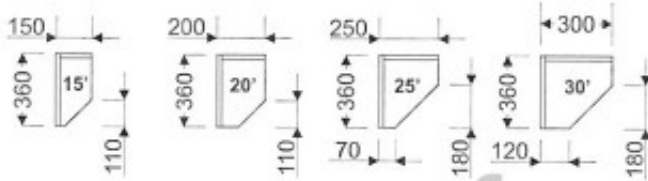

Meuble haut de cuisine G-300/1084 P

Article n°: 800

Meuble haut terminal ouvert, pans coupés

- 3 x étagère fixe

En standard le caisson est réalisé dans la même finition que la façade

Dessin présente terminal droit

1084 mm

300 mm

340 mm

5 semaines

Meuble monté

36 mois

Description

Boîtier de suspension : montage et réglage du caisson facile, ne nécessitant qu'une seule personne.