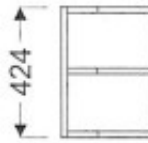

Meuble haut de cuisine G-300/424 P

Article n°: 429

Meuble haut terminal ouvert, pans coupés

- 1 x étagère fixe

En standard le caisson est réalisé dans la même finition que la façade

Dessin présente terminal droit

424 mm

300 mm

340 mm

5 semaines

Meuble monté

36 mois

Description

Boîtier de suspension : montage et réglage du caisson facile, ne nécessitant qu'une seule personne.