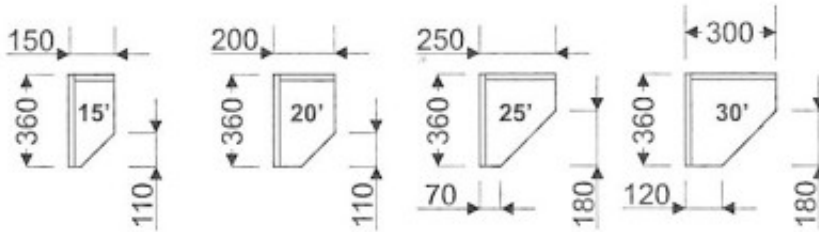

Meuble haut de cuisine G-300/424 P

Article n°: 429

Meuble haut terminal ouvert, pans coupés

- 1 x étagère fixe

En standard le caisson est réalisé dans la même finition que la façade

Dessin présente terminal droit

Points importants :

Meuble monté en usine

Entièrement en bois huilé

Sur mesure possible

Mobilier robuste

La surface peut être renouvelée

Facile d'entretien

472 € TTC

424 mm

300 mm

340 mm

5 semaines

Meuble monté

36 mois

Description

Boîtier de suspension : montage et réglage du caisson facile, ne nécessitant qu'une seule personne.

Vide sanitaire de 20 mm, sur tous les caissons, pour le passage des câbles électriques.

Suspension des étagères avec leur blocage pour la sécurité.

Décriptif du meuble:

Ce meuble écologique est réalisé entièrement en bois naturel y compris les caissons et étagères.

Toute la surface visible est en aulne. L'intérieur des panneaux en 18 mm est un assemblage de pin comme on faisait lors de la fabrication du mobilier ancien (bois latté).

Lors de l'assemblage nous n'utilisons pas de colle contenant du formaldéhyde: votre mobilier sentira bon en étant très sein.

Aucun déchet toxique n'est produit lors de la fabrication de ce mobilier : les restes du bois sont brûlés pour chauffer l'usine.

Le mobilier est huilé en usine. Il vous suffira de le nourrir régulièrement avec l'huile de lin pour voir son caractère s'affirmer.

La principale qualité des finis huilés réside dans le fait qu'ils laissent respirer le bois.

Lorsque le bois est verni ou vitrifié, il perd sa capacité d'absorber et de restituer l'humidité.

Les variations de teintes ou de structures dans une pièce de bois sont parfaitement normales et soulignent le caractère particulier du produit. Ces particularités sont spécifiques à la croissance, l'âge, l'orientation ainsi que les apports nutritifs de l'arbre.

Le bois d'aulne est imputrescible, qualité qui lui a valu de beaucoup servir auparavant comme matériau de construction en contact avec l'eau : conduite, pilotis, soubassement...Venise est bâties sur des pieux d'aulne!

Facile à travailler, de faible retrait nous l'utilisons pour la réalisation du mobilier de cuisine depuis de nombreuses années.

Le bois est une matière vivante au toucher naturel et agréable qui, bien entretenue et bien conservée, peut durer presque indéfiniment. Le mobilier en bois donne une ambiance chaleureuse et paisible dans la cuisine.

Avec le temps, selon l'usage que l'on en a et l'entretien qu'on lui accorde, le bois peut prendre la patine, changer de couleur et d'aspect, et se bonifier. Le mobilier en bois naturel est un produit "vivant" qui nécessite d'être nourri afin de conserver son bel aspect et sa résistance.