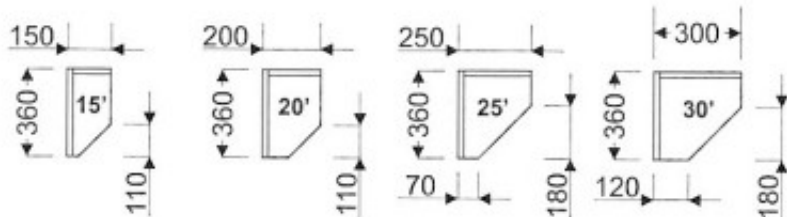

Meuble haut de cuisine G-300/604 P

Article n°: 553

Meuble haut terminal ouvert, pans coupés
- 1 x étagère fixe
En standard le caisson est réalisé dans la même finition que la façade
Dessin présente terminal droit